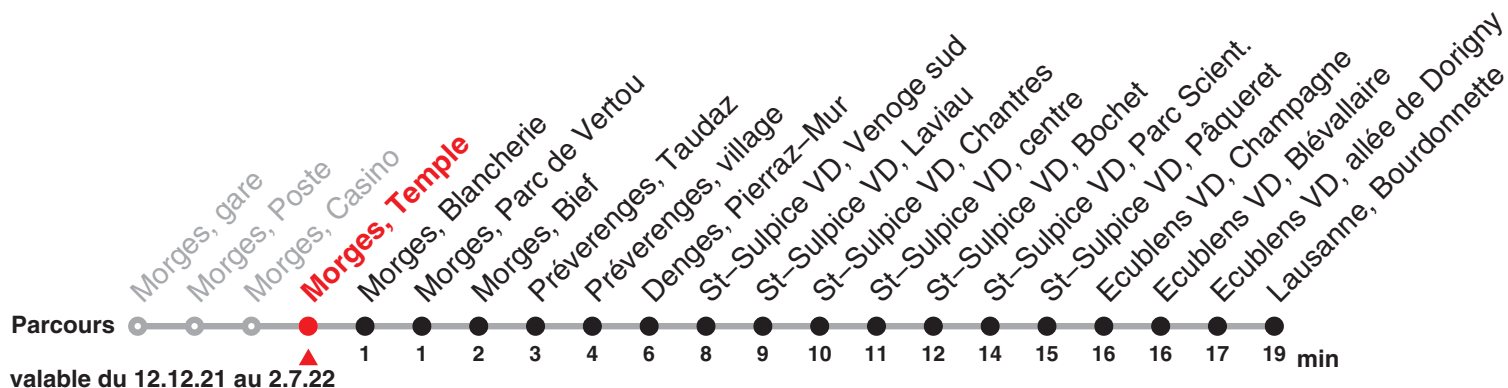

701

Morges – Lausanne, Bourdonnette

Heure	Lundi–Vendredi	Samedi	Dimanche et fêtes générales	Heure
5	12 27 42 57	12 42		5
6	12 27 42 52	12 42	42	6
7	02 12 22 32 42 52	12 42	12 42	7
8	02 12 22 32 42 52	07 27 42 57	12 42	8
9	02 12 27 42 57	12 27 42 57	12 42	9
10	12 27 42 57	12 27 42 57	12 42	10
11	12 27 42 57	12 27 42 57	12 42	11
12	12 27 42 57	12 27 42 57	12 42	12
13	12 27 42 57	12 27 42 57	12 42	13
14	12 27 42 57	12 27 42 57	12 42	14
15	12 27 43 58	12 27 42 57	12 42	15
16	13 23 33 43 53	12 27 42 57	12 42	16
17	03 13 23 33 43 53	12 27 42 57	12 42	17
18	03 13 23 33 43 58	12 27 42 57	12 42	18
19	12 27 42 57a	12 27 42 57	12 42	19
20	12 42	12 42	12 42	20
21	12 42	12 42	12 42	21
22	12 42	12 42	12 42	22
23	12 42	12 42	12 42	23
24	12 34a	12 34a	12 34a	24

Renseignements

a : jusqu'à Denges, Pierraz-Mur

Fêtes générales :

25 déc., 01 et 02 jan., 15 et 18 avril, 26 mai, 6 juin