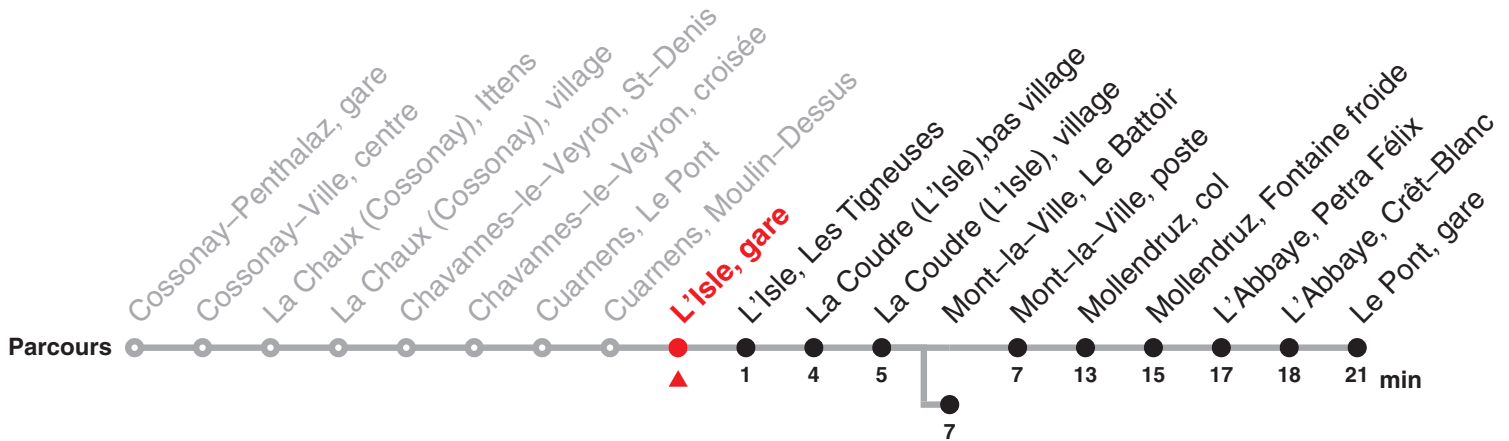

750

Direction : Mont-la-Ville, Le Battoir / Le Pont, gare

valable du 13.12.20 au 11.12.21

Heure	Lundi-Vendredi	Samedi yc 26.12	Dimanche et fêtes générales	Heure
6	56a			6
7	56a			7
8				8
9		34	34	9
10				10
11	59a	34	34	11
12				12
13	12a	34	34	13
14				14
15	44a	34	34	15
16				16
17	12a	34	34	17
18	12a			18
19	12a			19
20	12a			20

Renseignements

a : jusqu'à Mont-la-Ville, Le Battoir

Périodes scolaires :

14 au 18 déc, 04 jan au 19 fév, 01 mars au 01 avr, 19 avr au 02 juil, 23 août au 15 oct, 01 nov au 11 déc.

Fêtes générales :

25 déc, 01 et 02 jan, 02 et 05 avr, 13 et 24 mai, 01 août & 20 sept.