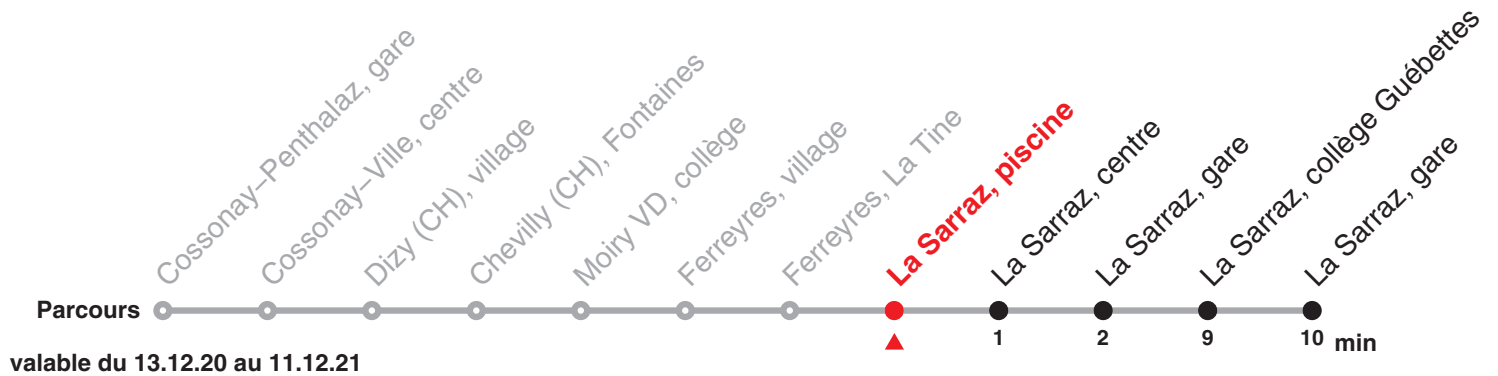

760 Direction : La Sarraz, gare

Heure	Lundi–Vendredi	Heure
5	53	5
6	53	6
7	53	7
8		8
9		9
10		10
11	53	11
12	47	12
13		13
14		14
15	24	15
16	24	16
17	25	17
18	25	18
19	25	19

Renseignements

Fêtes générales :

25 déc, 01 et 02 jan, 02 et 05 avr, 13 et 24 mai, 01 août & 20 sept.