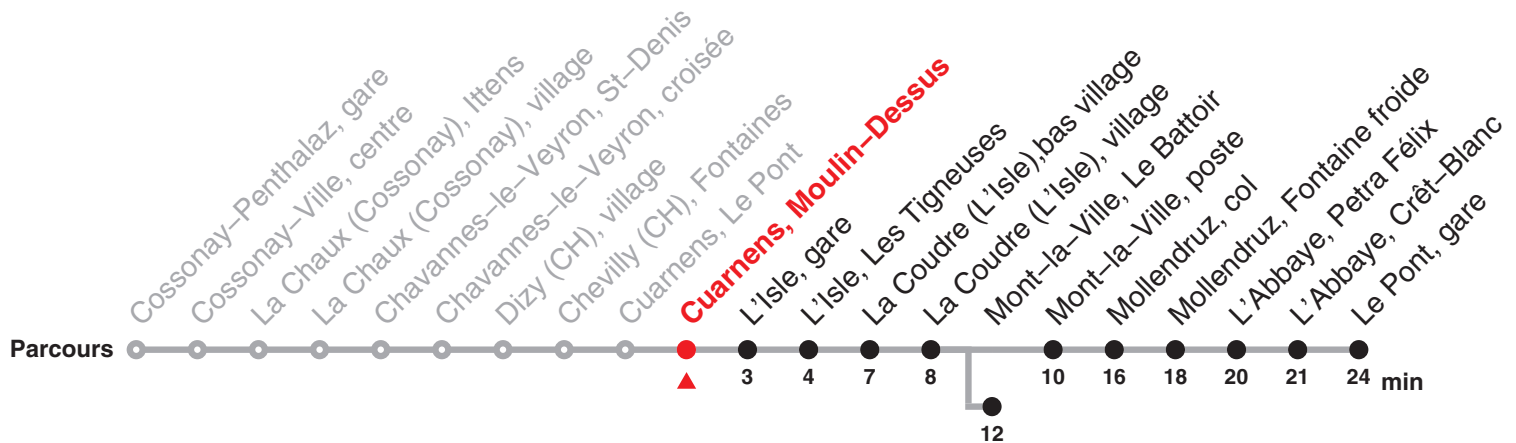

750

Direction : Mont-la-Ville, Le Battoir / Le Pont, gare

valable du 13.12.20 au 11.12.21

Heure	Lundi-Vendredi	Samedi yc 26.12	Dimanche et fêtes générales	Heure
6	51c			6
7	51c			7
8				8
9	07b	31	31	9
10				10
11	54c	31	31	11
12				12
13	07c	31	31	13
14	39b			14
15	37a 39c	31	31	15
16				16
17	07c	31	31	17
18	07c			18
19	07c			19
20	07c			20

Renseignements

- a : circule uniquement en période scolaire, sauf mercredi jusqu'à L'Isle, gare
- b : jusqu'à L'Isle, gare
- c : jusqu'à Mont-la-Ville, Le Battoir

Périodes scolaires :

14 au 18 déc, 04 jan au 19 fév, 01 mars au 01 avr, 19 avr au 02 juil, 23 août au 15 oct, 01 nov au 11 déc.

Fêtes générales :

25 déc, 01 et 02 jan, 02 et 05 avr, 13 et 24 mai, 01 août & 20 sept.