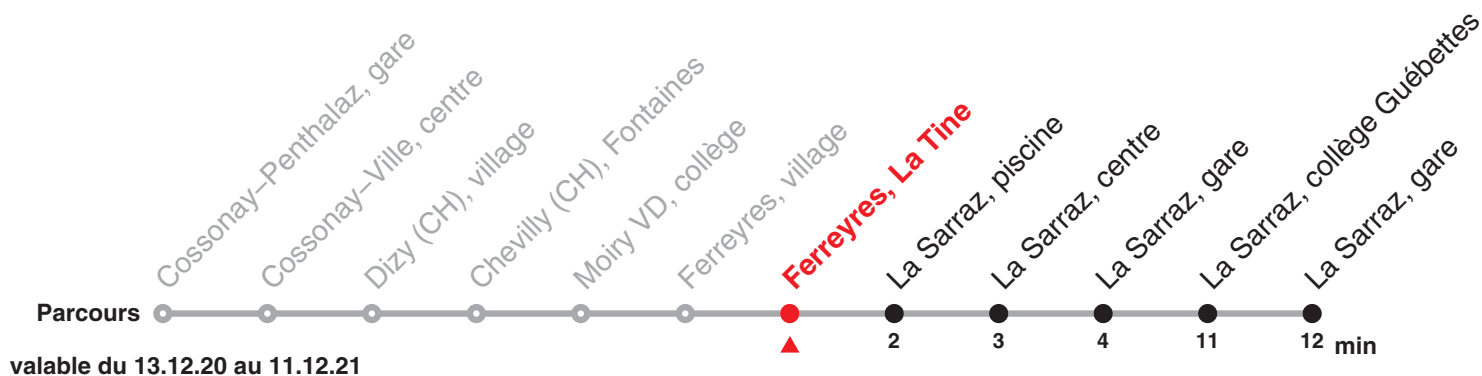

760 Direction : La Sarraz, gare

Heure	Lundi-Vendredi	Heure
5	52	5
6	52	6
7	52	7
8		8
9		9
10		10
11	52	11
12	46	12
13		13
14		14
15	23	15
16	23	16
17	23	17
18	23	18
19	23	19

Renseignements

Fêtes générales :

25 déc, 01 et 02 jan, 02 et 05 avr, 13 et 24 mai, 01 août & 20 sept.