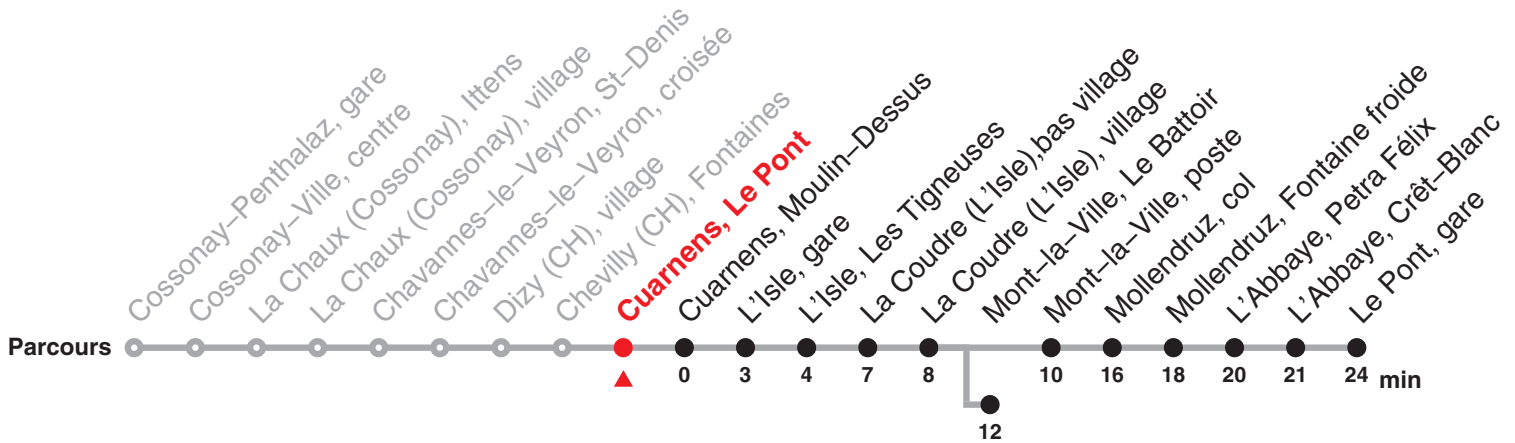

750

Direction : Mont-la-Ville, Le Battoir / Le Pont, gare

valable du 13.12.20 au 11.12.21

Heure	Lundi-Vendredi	Samedi yc 26.12	Dimanche et fêtes générales	Heure
6	51c			6
7	51c			7
8				8
9	07b	31	31	9
10				10
11	54c	31	31	11
12				12
13	07c	31	31	13
14	39b			14
15	37a 39c	31	31	15
16				16
17	07c	31	31	17
18	07c			18
19	07c			19
20	07c			20

Renseignements

- a : circule uniquement en période scolaire, sauf mercredi jusqu'à L'Isle, gare
- b : jusqu'à L'Isle, gare
- c : jusqu'à Mont-la-Ville, Le Battoir

Périodes scolaires :

14 au 18 déc, 04 jan au 19 fév, 01 mars au 01 avr, 19 avr au 02 juil, 23 août au 15 oct, 01 nov au 11 déc.

Fêtes générales :

25 déc, 01 et 02 jan, 02 et 05 avr, 13 et 24 mai, 01 août & 20 sept.