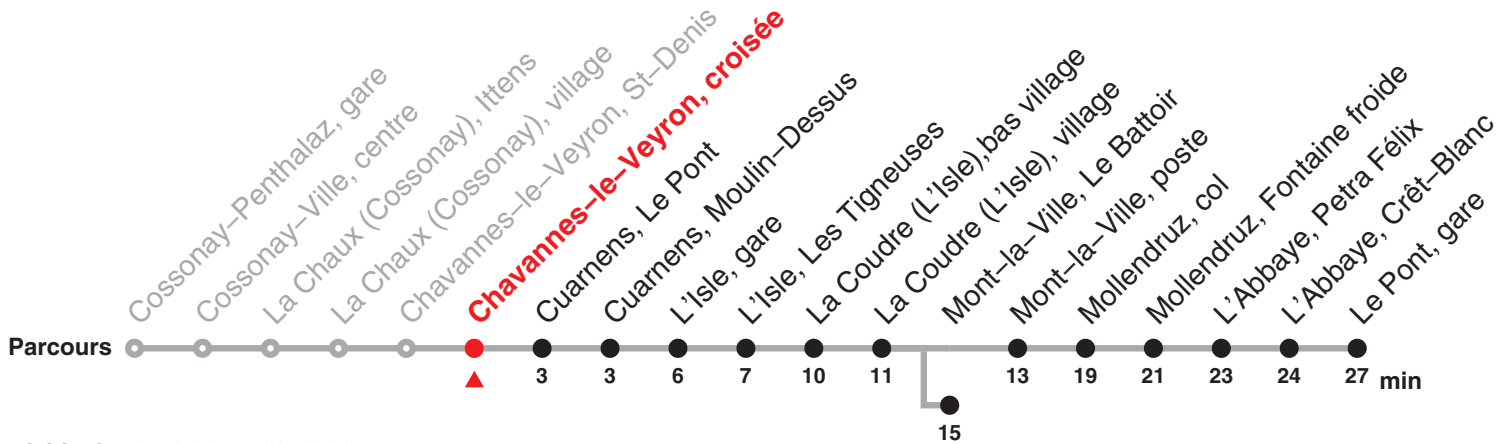

750

Direction : Mont-la-Ville, Le Battoir / Le Pont, gare

valable du 13.12.20 au 11.12.21

Heure	Lundi-Vendredi	Samedi yc 26.12	Dimanche et fêtes générales	Heure
6	48b			6
7	48b			7
8				8
9	04a	28	28	9
10				10
11	51b	28	28	11
12				12
13	04b	28	28	13
14	36a			14
15	36b	28	28	15
16				16
17	04b	28	28	17
18	04b			18
19	04b			19
20	04b			20

Renseignements

a : jusqu'à L'Isle, gare

b : jusqu'à Mont-la-Ville, Le Battoir

Périodes scolaires :

14 au 18 déc, 04 jan au 19 fév, 01 mars au 01 avr, 19 avr au 02 juil, 23 août au 15 oct, 01 nov au 11 déc.

Fêtes générales :

25 déc, 01 et 02 jan, 02 et 05 avr, 13 et 24 mai, 01 août & 20 sept.