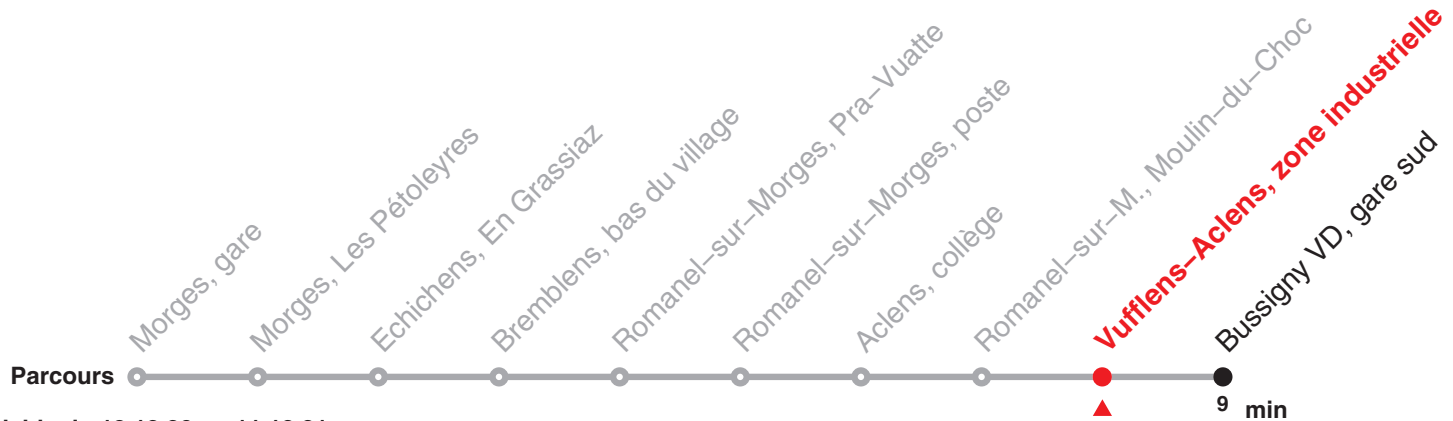

735

Direction : Bussigny VD, gare sud

valable du 13.12.20 au 11.12.21

Heure	Lundi-Vendredi	Samedi yc 26.12	Dimanche et fêtes générales	Heure
6	40			6
7	40			7
8				8
9				9
10				10
11				11
12				12
13				13
14				14
15				15
16	55			16
17	55			17
18	55			18

Renseignements

Fêtes générales :

25 déc, 01 et 02 jan, 02 et 05 avr, 13 et 24 mai, 01 août & 20 sept.