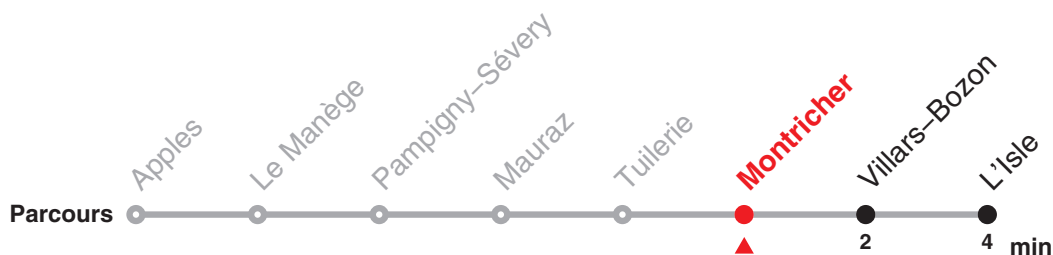

157 Direction : L'Isle

valable du 13.12.20 au 11.12.21

Heure	Lundi-Vendredi	Samedi yc 26.12	Dimanche et fêtes générales	Heure
6	06 39	06 40	06 40	6
7	09 39	40	40	7
8	09			8
9	40	40	40	9
10				10
11	39	40	40	11
12	09 40	40	40	12
13				13
14	40	40	40	14
15	40	40	40	15
16	40	40	40	16
17	40	40	40	17
18	40	40	40	18
19	40	40	40	19
20	40	40	40	20
21				21
22	40	40	40	22
23	40	40	40	23
24	40a	40b		24
1	44a	44b		1