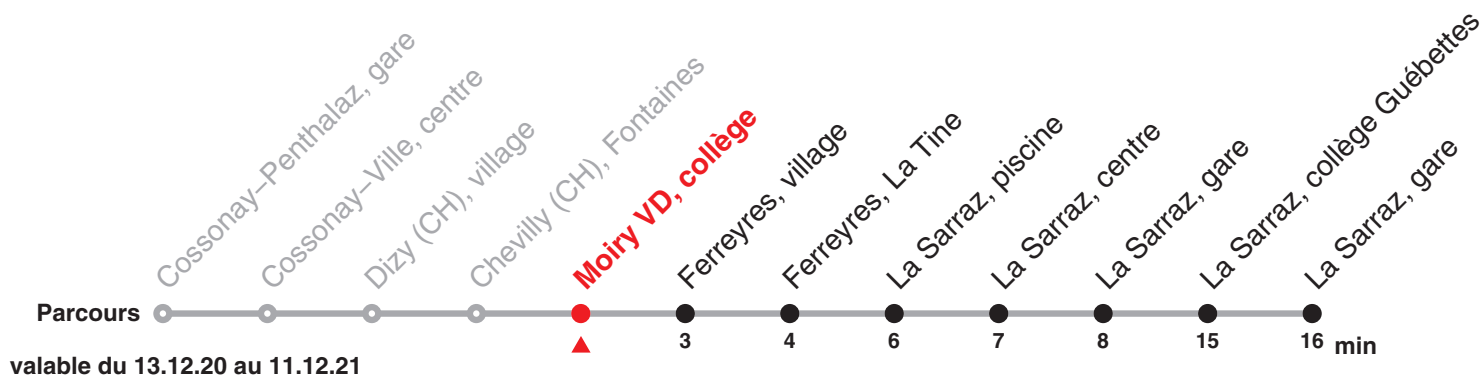

# 760 Direction : La Sarraz, gare

Heure	Lundi-Vendredi	Heure
5	48	5
6	48	6
7	48	7
8		8
9		9
10		10
11	48	11
12	42	12
13		13
14		14
15	19	15
16	19	16
17	19	17
18	19	18
19	19	19

### Fêtes générales :

25 déc, 01 et 02 jan, 02 et 05 avr, 13 et 24 mai, 01 août & 20 sept.