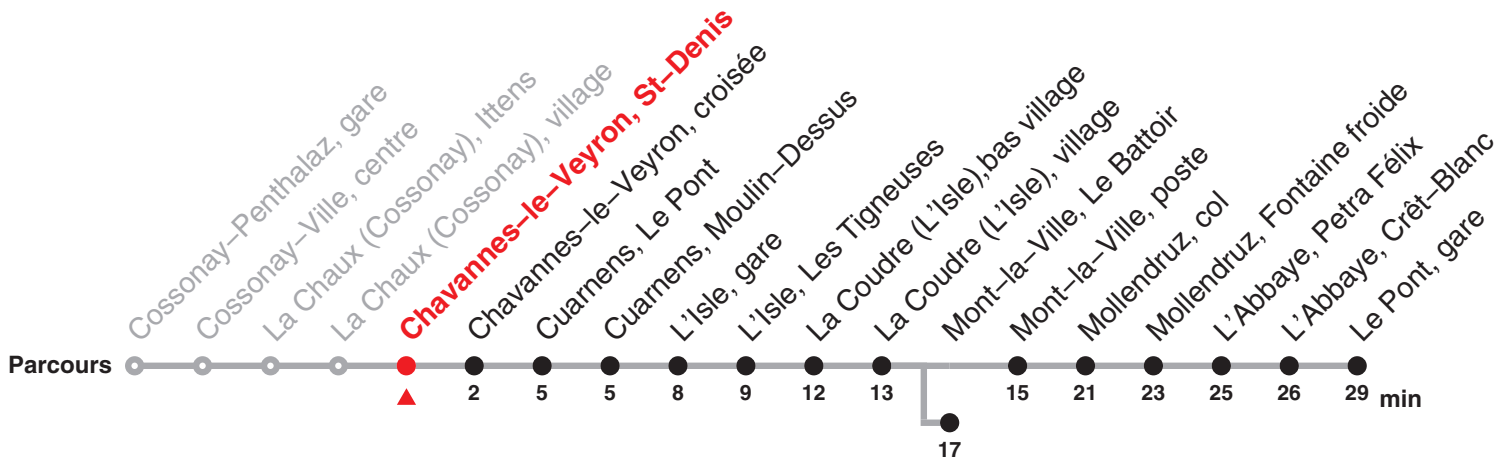

750

Direction : Mont-la-Ville, Le Battoir / Le Pont, gare

valable du 13.12.20 au 11.12.21

Heure	Lundi-Vendredi	Samedi yc 26.12	Dimanche et fêtes générales	Heure
6	46b			6
7	46b			7
8				8
9	02a	26	26	9
10				10
11	49b	26	26	11
12				12
13	02b	26	26	13
14	34a			14
15	34b	26	26	15
16				16
17	02b	26	26	17
18	02b			18
19	02b			19
20	02b			20

Renseignements

a : jusqu'à L'Isle, gare

b : jusqu'à Mont-la-Ville, Le Battoir

Périodes scolaires :

14 au 18 déc, 04 jan au 19 fév, 01 mars au 01 avr, 19 avr au 02 juil, 23 août au 15 oct, 01 nov au 11 déc.

Fêtes générales :

25 déc, 01 et 02 jan, 02 et 05 avr, 13 et 24 mai, 01 août & 20 sept.