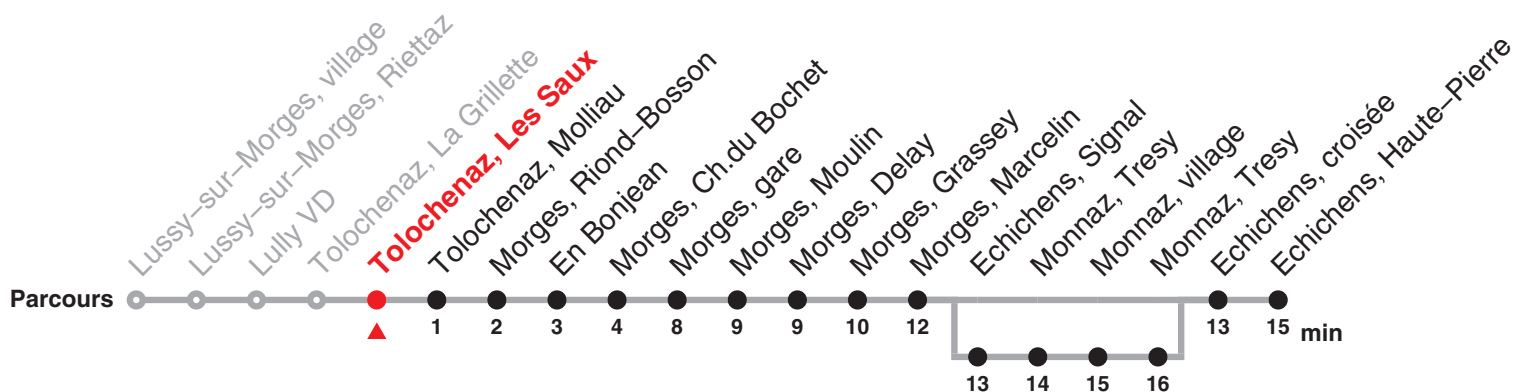

703

Direction : Echichens, Haute-Pierre

valable du 13.12.20 au 11.12.21

| Heure | Lundi-Vendredi | Samedi yc 26.12 | Dimanche et fêtes générales | Heure |
|-------|----------------|-----------------|-----------------------------|-------|
| 6 | 10 40 55 | 40 | | 6 |
| 7 | 10 25 40 55 | 10 40 | 10 | 7 |
| 8 | 10 25 40 55 | 10 40 | 10 | 8 |
| 9 | 15 35 55 | 11 31 51 | 10 | 9 |
| 10 | 15 35 55 | 11 31 51 | 10 | 10 |
| 11 | 15 35 50 | 11 31 51 | 10 | 11 |
| 12 | 05 20a 35 50 | 11 31 51 | 10 | 12 |
| 13 | 05 20 40 | 11 31 51 | 10 | 13 |
| 14 | 00 20 40 | 11 31 51 | 10 | 14 |
| 15 | 00 20 35 55 | 11 31 51 | 10 | 15 |
| 16 | 15 31a 46 | 11 31 51 | 10 | 16 |
| 17 | 01 16 31 46 | 11 31 51 | 10 | 17 |
| 18 | 01 16 31 51 | 11 31 51 | 10 | 18 |
| 19 | 11 40 | 11 | 10 | 19 |
| 20 | 10 40 | 10 | 10 | 20 |
| 21 | 10 | 10 | 10 | 21 |
| 22 | 10 | 10 | 10 | 22 |
| 23 | 10 | 10 | 10 | 23 |

Renseignements

a : passe par Echichens, Signal jusqu'à Monnaz, Tresy

Fêtes générales :

25 déc, 01 et 02 jan, 02 et 05 avr, 13 et 24 mai, 01 août & 20 sept.