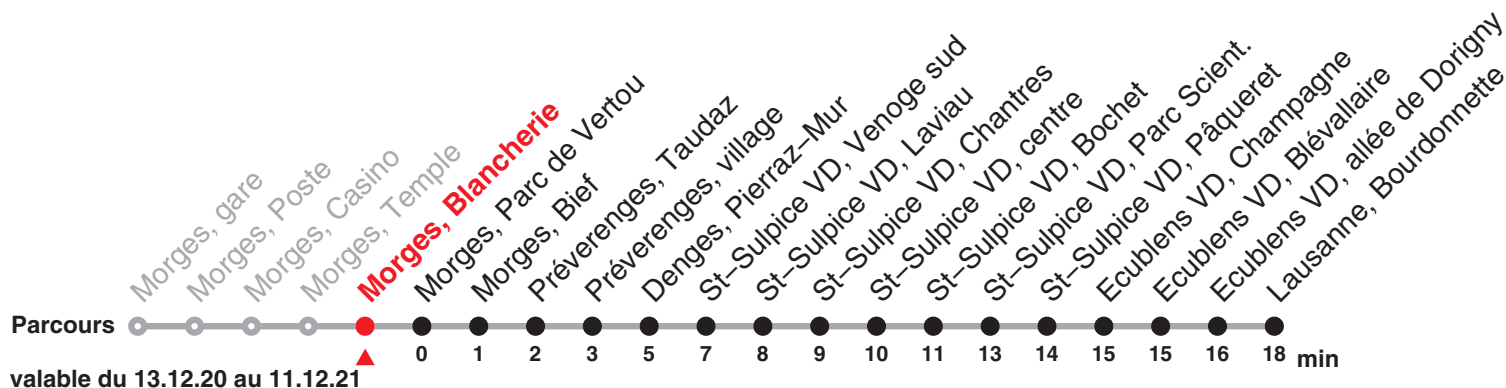

## Direction : Lausanne, Bourdonnette

Heure	Lundi–Vendredi	Samedi yc 26.12	Dimanche et fêtes générales	Heure
5	13 28 43 58	13 43		5
6	13 28 43 53	13 43	43	6
7	04 14 24 34 44 54	13 43	13 43	7
8	04 14 24 34 44 54	08 28 43 58	13 43	8
9	03 13 28 43 58	13 28 43 58	13 43	9
10	13 28 43 58	13 28 43 58	13 43	10
11	13 28 43 58	13 28 43 58	13 43	11
12	13 28 43 58	13 28 43 58	13 43	12
13	13 28 43 58	13 28 43 58	13 43	13
14	13 28 43 58	13 28 43 58	13 43	14
15	13 28 44 59	13 28 43 58	13 43	15
16	14 24 34 44 54	13 28 43 58	13 43	16
17	04 14 24 34 44 54	13 28 43 58	13 43	17
18	04 14 24 34 44 59	13 28 43 58	13 43	18
19	13 28 43 58a	13 28 43 58	13 43	19
20	13 43	13 43	13 43	20
21	13 43	13 43	13 43	21
22	13 43	13 43	13 43	22
23	13 43	13 43	13 43	23
24	13 35a	13 35a	13 35a	24

### Renseignements

a : jusqu'à Denges, Pierraz–Mur

### Fêtes générales :

25 déc, 01 et 02 jan, 02 et 05 avr, 13 et 24 mai, 01 août & 20 sept.