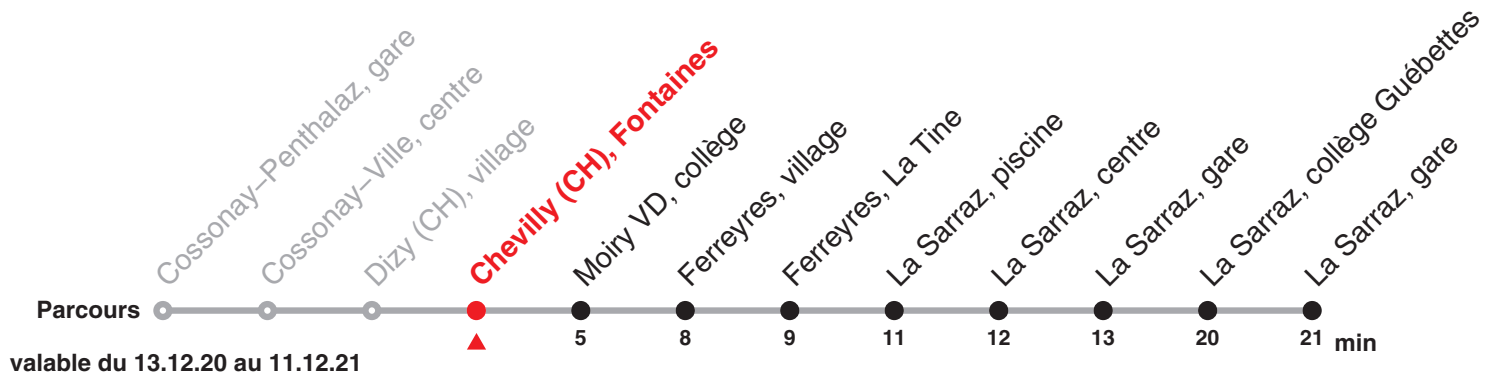

# 760 Direction : La Sarraz, gare

Heure	Lundi–Vendredi	Heure
5	42	5
6	42	6
7	42	7
8		8
9		9
10		10
11	42	11
12	36	12
13		13
14		14
15	13	15
16	13	16
17	14	17
18	14	18
19	14	19