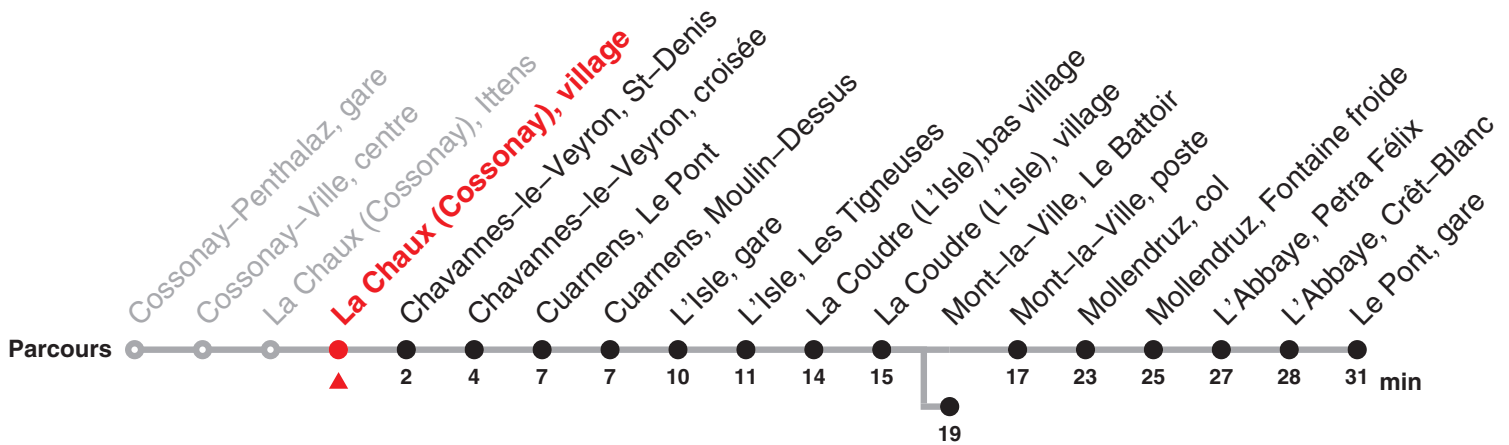

## Direction : Mont-la-Ville, Le Battoir / Le Pont, gare

valable du 13.12.20 au 11.12.21

Heure	Lundi-Vendredi	Samedi yc 26.12	Dimanche et fêtes générales	Heure
6	44b			6
7	44b			7
8				8
9	00a	24	24	9
10				10
11	47b	24	24	11
12				12
13	00b	24	24	13
14	32a			14
15	32b	24	24	15
16				16
17	00b	24	24	17
18	00b			18
19	00b			19
20	00b			20

### Renseignements

a : jusqu'à L'Isle, gare

b : jusqu'à Mont-la-Ville, Le Battoir