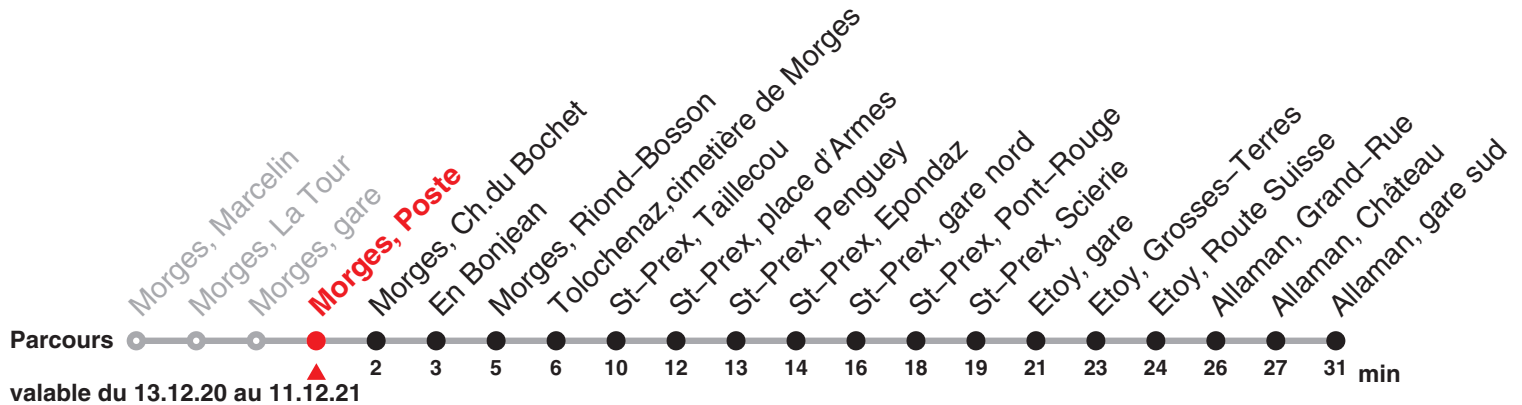

724 Direction : Allaman, gare sud

Heure	Lundi-Vendredi	Samedi yc 26.12	Heure
6	06		6
7	06	06	7
8	06	06	8
9	06a	06a	9
10	06a	06a	10
11	06a	06a	11
12	06	06	12
13	06	06	13
14	06a	06a	14
15	06a	06a	15
16	06	06	16
17	06	06	17
18	06	06	18
19	06		19
20	06a		20

Renseignements

a: jusqu'à Etoy, Grosses-Terres

Périodes scolaires :

14 au 18 déc, 04 jan au 19 fév, 01 mars au 01 avr, 19 avr au 02 juil, 23 août au 15 oct, 01 nov au 11 déc.

Fêtes générales :

25 déc, 01 et 02 jan, 02 et 05 avr, 13 et 24 mai, 01 août & 20 sept.