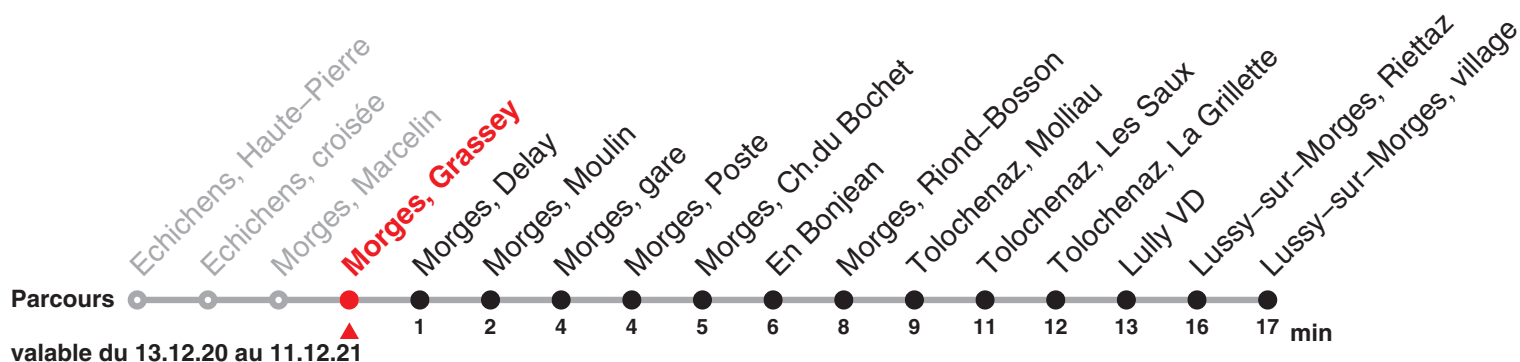

703

Direction : Lussy-sur-Morges, village

Heure	Lundi-Vendredi	Samedi yc 26.12	Dimanche et fêtes générales	Heure
6	14 44 59	35		6
7	15 30 45	06 36	35	7
8	00 15 30 45	06 36	35	8
9	05 24 44	06 36	35	9
10	04 24 44	05 25 45	35	10
11	04 24 44	05 25 45	35	11
12	04 19 34 49	05 25 45	35	12
13	04 19 34 49	05 25 45	35	13
14	04 24 44	05 25 45	35	14
15	04 24 45	05 25 45	35	15
16	05 20 35 50	05 25 45	35	16
17	05 20 35 50	06 26 46	35	17
18	05 20 35 50	06 26 46	35	18
19	05 24 44	05 35	35	19
20	05 35	35	35	20
21	35	35	35	21
22	35	35	35	22
23	35	35	35	23

Renseignements

Périodes scolaires :

14 au 18 déc, 04 jan au 19 fév, 01 mars au 01 avr, 19 avr au 02 juil, 23 août au 15 oct, 01 nov au 11 déc.

Fêtes générales :

25 déc, 01 et 02 jan, 02 et 05 avr, 13 et 24 mai, 01 août & 20 sept.