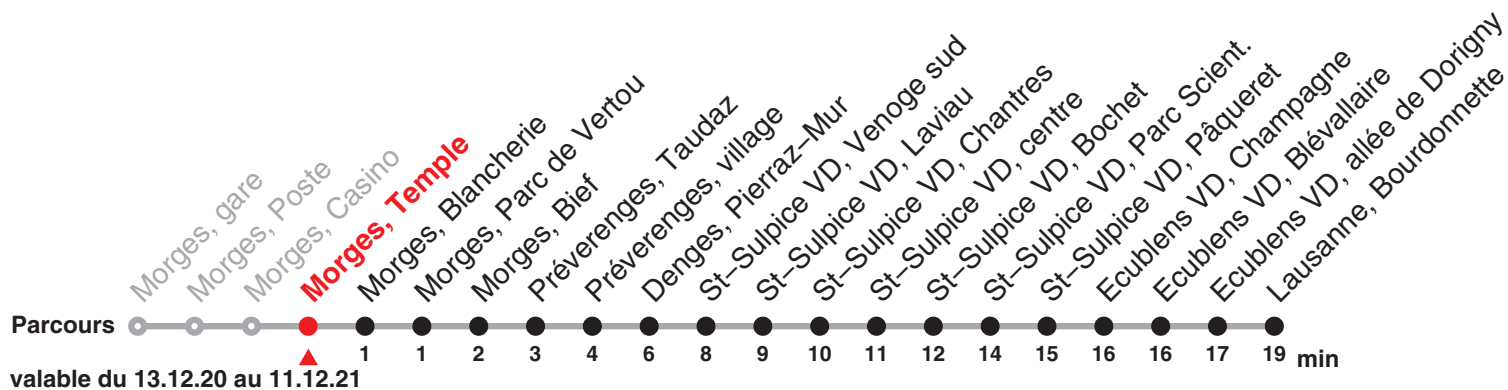

701

Direction : Lausanne, Bourdonnette

Heure	Lundi–Vendredi	Samedi yc 26.12	Dimanche et fêtes générales	Heure
5	12 27 42 57	12 42		5
6	12 27 42 52	12 42	42	6
7	02 12 22 32 42 52	12 42	12 42	7
8	02 12 22 32 42 52	07 27 42 57	12 42	8
9	02 12 27 42 57	12 27 42 57	12 42	9
10	12 27 42 57	12 27 42 57	12 42	10
11	12 27 42 57	12 27 42 57	12 42	11
12	12 27 42 57	12 27 42 57	12 42	12
13	12 27 42 57	12 27 42 57	12 42	13
14	12 27 42 57	12 27 42 57	12 42	14
15	12 27 43 58	12 27 42 57	12 42	15
16	13 23 33 43 53	12 27 42 57	12 42	16
17	03 13 23 33 43 53	12 27 42 57	12 42	17
18	03 13 23 33 43 58	12 27 42 57	12 42	18
19	12 27 42 57a	12 27 42 57	12 42	19
20	12 42	12 42	12 42	20
21	12 42	12 42	12 42	21
22	12 42	12 42	12 42	22
23	12 42	12 42	12 42	23
24	12 34a	12 34a	12 34a	24

Renseignements

a : jusqu'à Denges, Pierraz–Mur

Fêtes générales :

25 déc, 01 et 02 jan, 02 et 05 avr, 13 et 24 mai, 01 août & 20 sept.