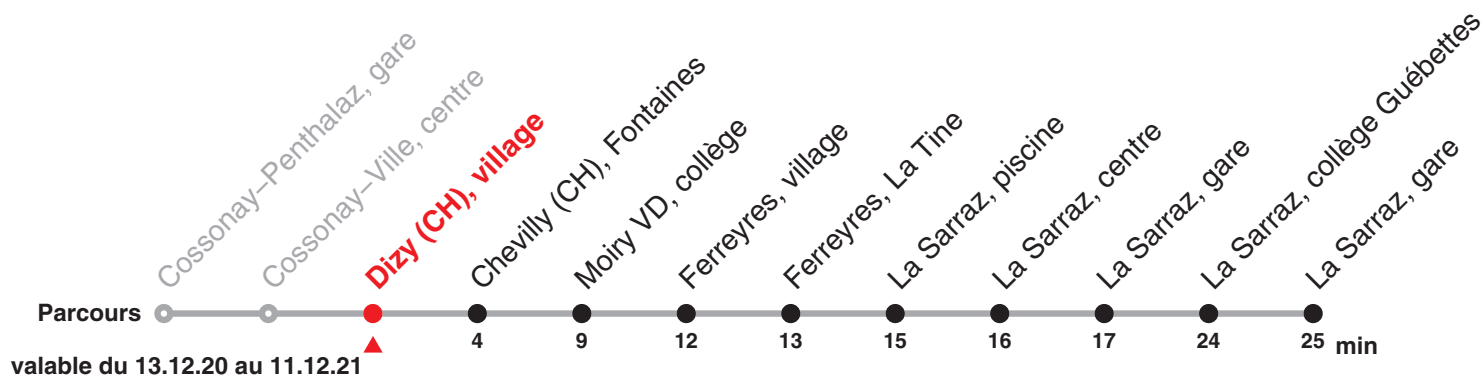

760 Direction : La Sarraz, gare

Heure	Lundi-Vendredi	Heure
5	39	5
6	39	6
7	39	7
8		8
9		9
10		10
11	39	11
12	33	12
13		13
14		14
15	10	15
16	10	16
17	10	17
18	10	18
19	10	19

Renseignements

Fêtes générales :

25 déc, 01 et 02 jan, 02 et 05 avr, 13 et 24 mai, 01 août & 20 sept.