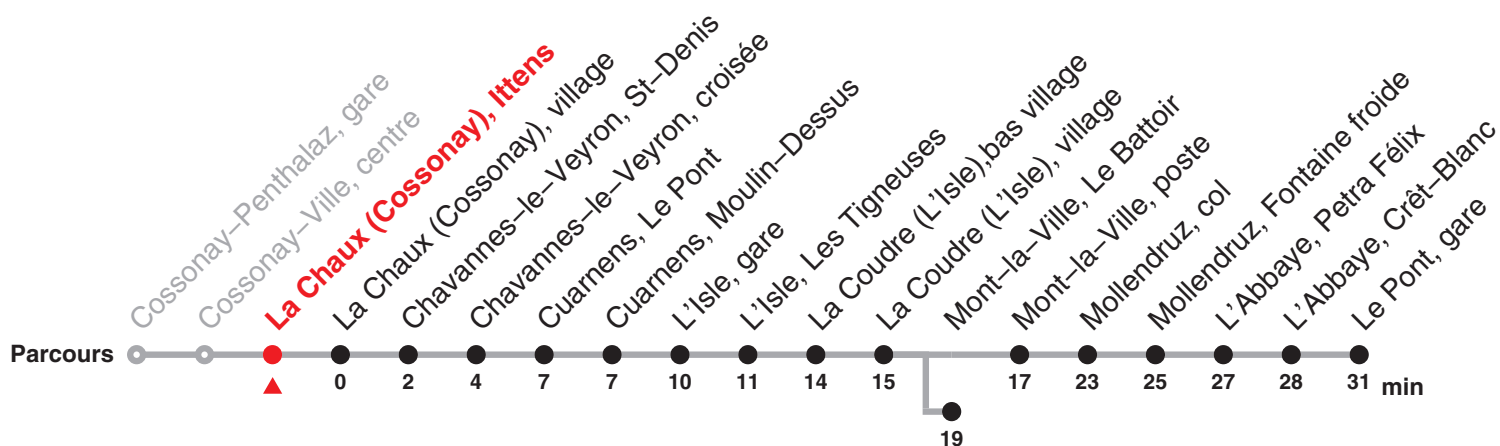

750

Direction : Mont-la-Ville, Le Battoir / Le Pont, gare

valable du 13.12.20 au 11.12.21

Heure	Lundi-Vendredi	Samedi yc 26.12	Dimanche et fêtes générales	Heure
6	44b			6
7	44b			7
8				8
9	00a	24	24	9
10				10
11	47b	24	24	11
12				12
13	00b	24	24	13
14	32a			14
15	32b	24	24	15
16				16
17	00b	24	24	17
18	00b			18
19	00b			19
20	00b			20

Renseignements

a : jusqu'à L'Isle, gare

b : jusqu'à Mont-la-Ville, Le Battoir

Périodes scolaires :

14 au 18 déc, 04 jan au 19 fév, 01 mars au 01 avr, 19 avr au 02 juil, 23 août au 15 oct, 01 nov au 11 déc.