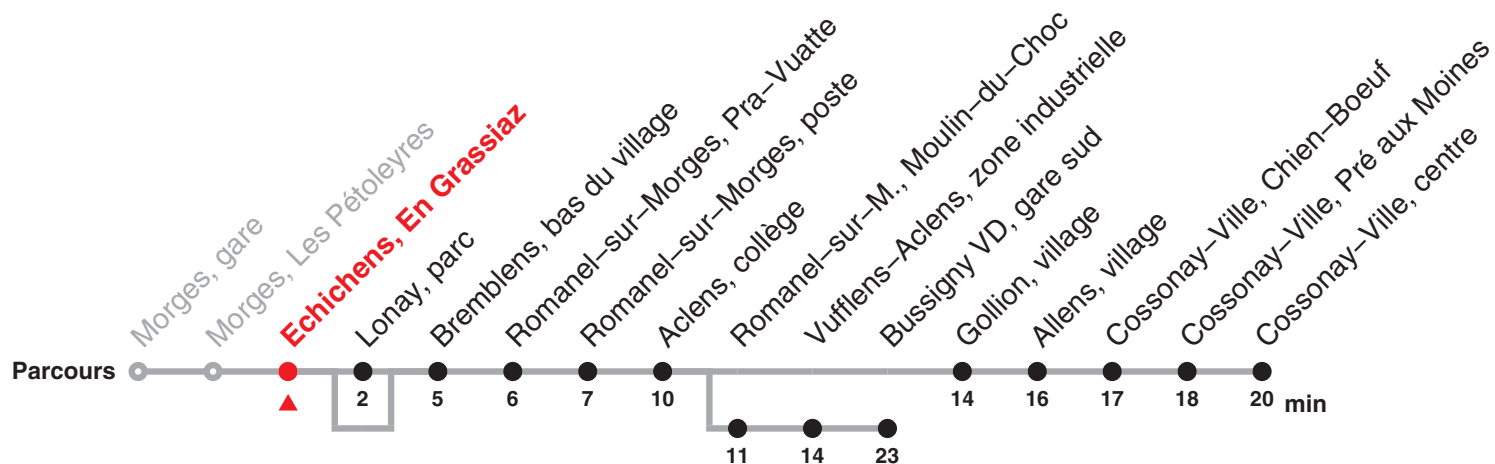

735

Direction : Cossonay-Ville, centre

valable du 13.12.20 au 11.12.21

| Heure | Lundi-Vendredi | Samedi yc 26.12 | Dimanche et fêtes générales | Heure |
|-------|----------------|-----------------|-----------------------------|-------|
| 6 | 13 26a | | | 6 |
| 7 | 13 26a | 51 | 51 | 7 |
| 8 | 19 | | | 8 |
| 9 | 19 | 51 | 51 | 9 |
| 10 | 19 | | | 10 |
| 11 | 19 | 51 | 51 | 11 |
| 12 | 19 | | | 12 |
| 13 | 19 | | | 13 |
| 14 | 13 | 21 | 21 | 14 |
| 15 | 13 | | | 15 |
| 16 | 13 41a | 21 | 21 | 16 |
| 17 | 13 41a | | | 17 |
| 18 | 13 41a | 21 | 21 | 18 |
| 19 | 13 | | | 19 |
| 20 | 13 | 21 | 21 | 20 |
| 21 | 13 | | | 21 |
| 22 | 13 | 21 | 21 | 22 |

Renseignements

a : ne passe pas par Lonay, parc
jusqu'à Bussigny VD, gare sud

Fêtes générales :

25 déc, 01 et 02 jan, 02 et 05 avr, 13 et 24 mai, 01 août & 20 sept.