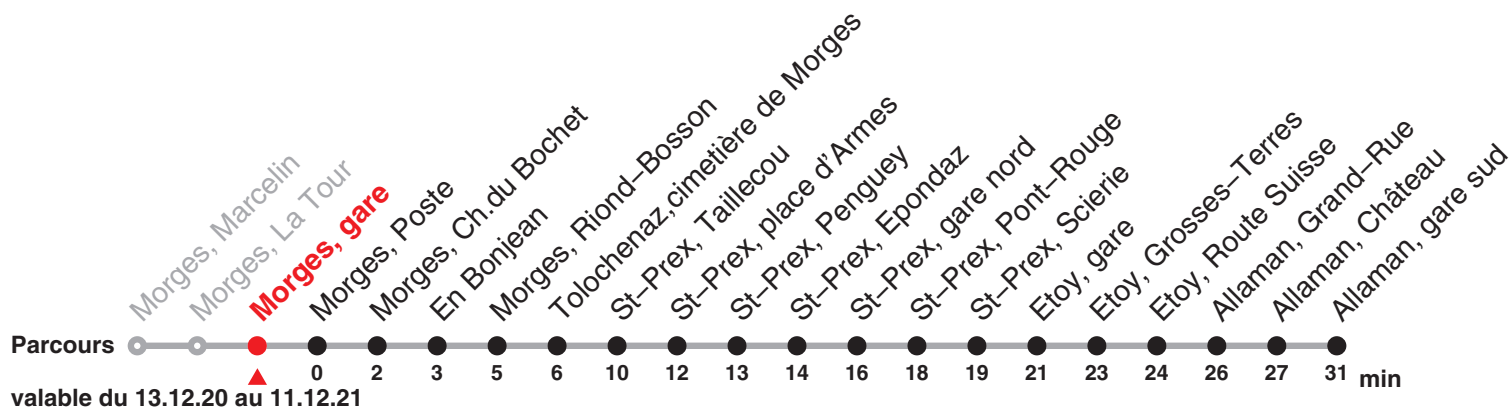

# 724 Direction : Allaman, gare sud

Heure	Lundi-Vendredi	Samedi yc 26.12	Heure
6	06		6
7	06	06	7
8	06	06	8
9	06a	06a	9
10	06a	06a	10
11	06a	06a	11
12	06	06	12
13	06	06	13
14	06a	06a	14
15	06a	06a	15
16	06	06	16
17	06	06	17
18	06	06	18
19	06		19
20	06a		20

## Renseignements

a : jusqu'à Etoy, Grosses-Terres

## Périodes scolaires :

14 au 18 déc, 04 jan au 19 fév, 01 mars au 01 avr, 19 avr au 02 juil, 23 août au 15 oct, 01 nov au 11 déc.

## Fêtes générales :

25 déc, 01 et 02 jan, 02 et 05 avr, 13 et 24 mai, 01 août & 20 sept.