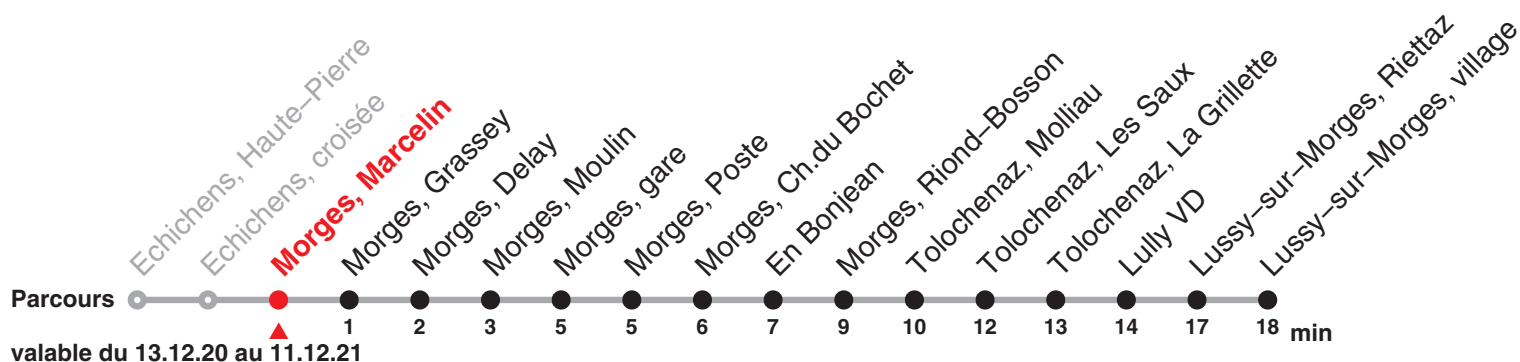

## Direction : Lussy-sur-Morges, village

Heure	Lundi-Vendredi	Samedi yc 26.12	Dimanche et fêtes générales	Heure
6	13 43 58	34		6
7	13 28 43 58	04 34	34	7
8	13 28 43	04 34	34	8
9	03 23 43	04 34	34	9
10	03 23 43	03 23 43	34	10
11	03 23 43	03 23 43	34	11
12	03 18 33 48	03 23 43	34	12
13	03 18 33 48	03 23 43	34	13
14	03 23 43	03 23 43	34	14
15	03 23 43	03 23 43	34	15
16	03 18 33 48	03 23 43	34	16
17	03 18 33 48	04 24 44	34	17
18	03 18 33 48	04 24 44	34	18
19	03 23 43	04 34	34	19
20	04 34	34	34	20
21	34	34	34	21
22	34	34	34	22
23	34	34	34	23