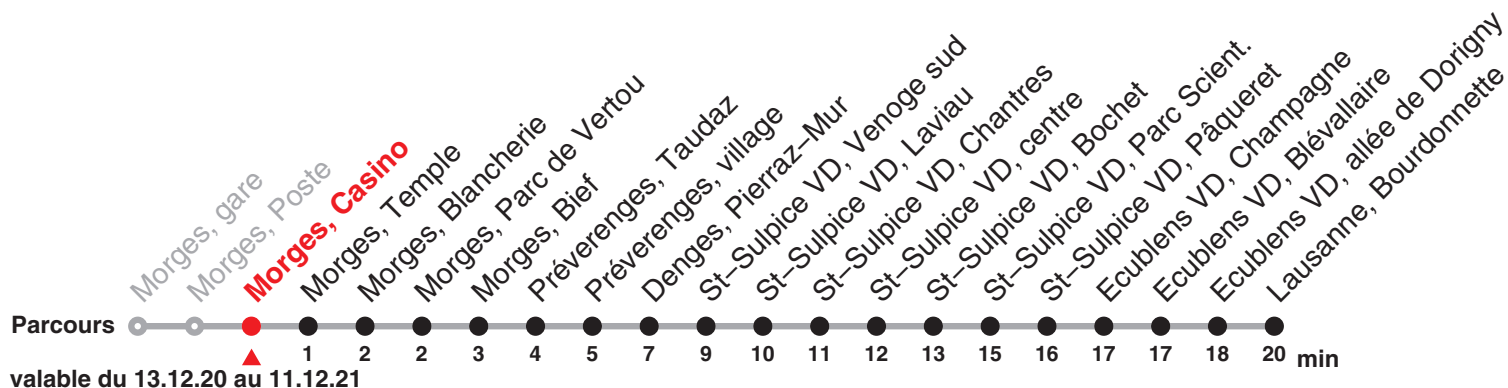

701

Direction : Lausanne, Bourdonnette

Heure	Lundi–Vendredi	Samedi yc 26.12	Dimanche et fêtes générales	Heure
5	11 26 41 56	11 41		5
6	11 26 41 51	11 41	41	6
7	02 12 22 32 42 52	11 41	11 41	7
8	02 12 22 32 42 52	06 26 41 56	11 41	8
9	01 11 26 41 56	11 26 41 56	11 41	9
10	11 26 41 56	11 26 41 56	11 41	10
11	11 26 41 56	11 26 41 56	11 41	11
12	11 26 41 56	11 26 41 56	11 41	12
13	11 26 41 56	11 26 41 56	11 41	13
14	11 26 41 56	11 26 41 56	11 41	14
15	11 26 42 57	11 26 41 56	11 41	15
16	12 22 32 42 52	11 26 41 56	11 41	16
17	02 12 22 32 42 52	11 26 41 56	11 41	17
18	02 12 22 32 42 57	11 26 41 56	11 41	18
19	11 26 41 56a	11 26 41 56	11 41	19
20	11 41	11 41	11 41	20
21	11 41	11 41	11 41	21
22	11 41	11 41	11 41	22
23	11 41	11 41	11 41	23
24	11 33a	11 33a	11 33a	24

Renseignements

a : jusqu'à Denges, Pierraz–Mur

Fêtes générales :

25 déc, 01 et 02 jan, 02 et 05 avr, 13 et 24 mai, 01 août & 20 sept.