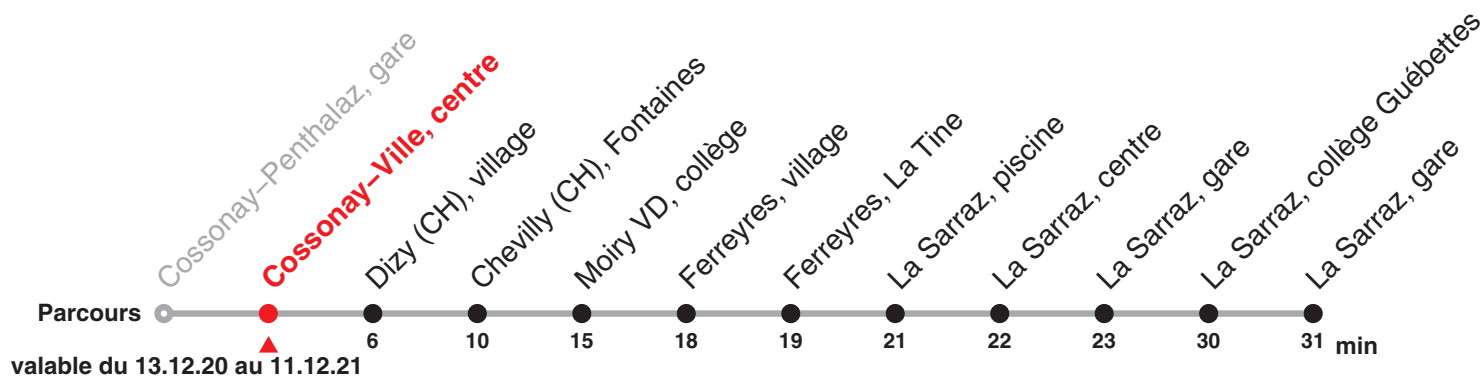

760 Direction : La Sarraz, gare

Heure	Lundi-Vendredi	Heure
5	33	5
6	33	6
7	33	7
8		8
9		9
10		10
11	33	11
12	27	12
13		13
14		14
15	04	15
16	04	16
17	04	17
18	04	18
19	04	19

Renseignements

Fêtes générales :

25 déc, 01 et 02 jan, 02 et 05 avr, 13 et 24 mai, 01 août & 20 sept.