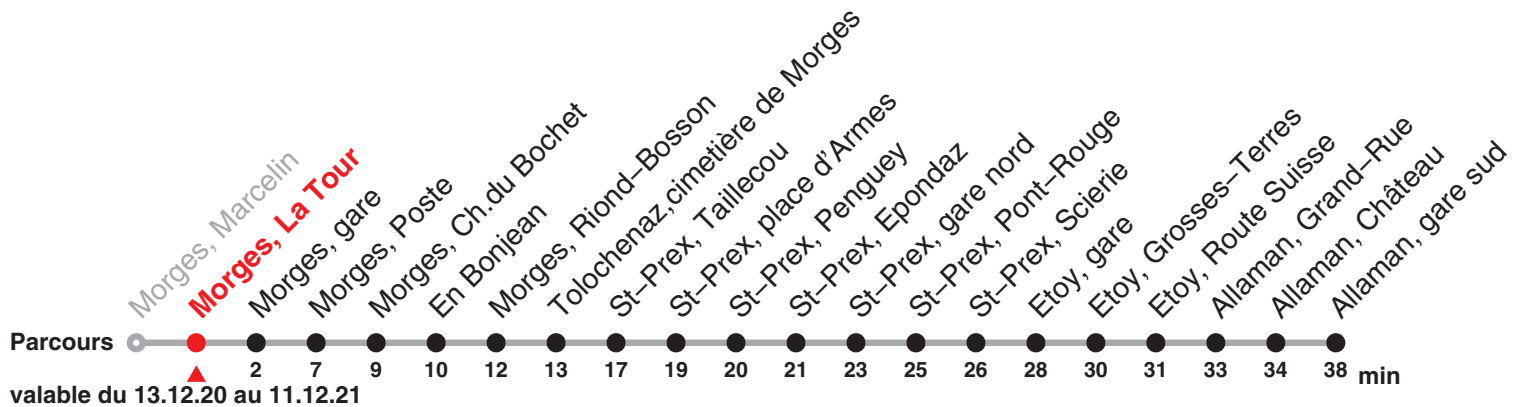

# 724 Direction : Allaman, gare sud

| Heure | Lundi–Vendredi | Samedi yc 26.12 | Heure |
|-------|----------------|-----------------|-------|
| 7     | 51a 55a 59c    |                 | 7     |
| 8     | 01a 06a        |                 | 8     |
| 9     | 02b            |                 | 9     |
| 10    |                |                 | 10    |
| 11    |                |                 | 11    |
| 12    | 01c            |                 | 12    |
| 13    | 01c            |                 | 13    |
| 14    | 01b            |                 | 14    |
| 15    | 01b            |                 | 15    |
| 16    | 01c            |                 | 16    |
| 17    | 01c            |                 | 17    |

## Renseignements

- a : circule uniquement en période scolaire jusqu'à Morges, gare
- b : circule uniquement en période scolaire jusqu'à Etoy, Grosses–Terres
- c : circule uniquement en période scolaire

## Périodes scolaires :

14 au 18 déc, 04 jan au 19 fév, 01 mars au 01 avr, 19 avr au 02 juil, 23 août au 15 oct, 01 nov au 11 déc.

## Fêtes générales :

25 déc, 01 et 02 jan, 02 et 05 avr, 13 et 24 mai, 01 août & 20 sept.