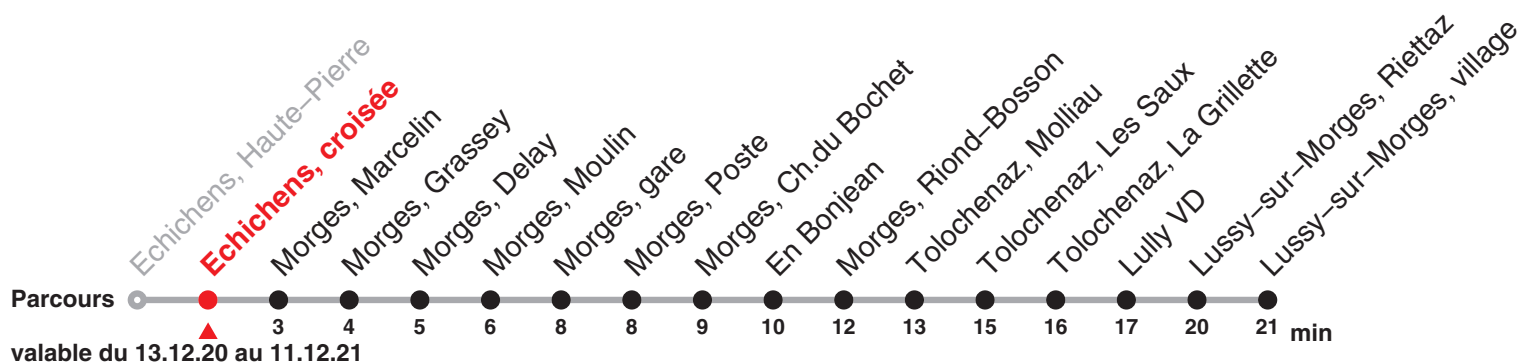

703

Direction : Lussy-sur-Morges, village

Heure	Lundi-Vendredi	Samedi yc 26.12	Dimanche et fêtes générales	Heure
6	10 40 55	31		6
7	10 25 40 55	01 31	31	7
8	10 25 40	01 31	31	8
9	00 20 40	01 31	31	9
10	00 20 40	00 20 40	31	10
11	00 20 40	00 20 40	31	11
12	00 15 30 45	00 20 40	31	12
13	00 15 30 45	00 20 40	31	13
14	00 20 40	00 20 40	31	14
15	00 20 40	00 20 40	31	15
16	00 15 30 45	00 20 40	31	16
17	00 15 30 45	01 21 41	31	17
18	00 15 30 45	01 21 41	31	18
19	00 20 40	01 31	31	19
20	01 31	31	31	20
21	31	31	31	21
22	31	31	31	22
23	31	31	31	23

Renseignements

Périodes scolaires :

14 au 18 déc, 04 jan au 19 fév, 01 mars au 01 avr, 19 avr au 02 juil, 23 août au 15 oct, 01 nov au 11 déc.

Fêtes générales :

25 déc, 01 et 02 jan, 02 et 05 avr, 13 et 24 mai, 01 août & 20 sept.