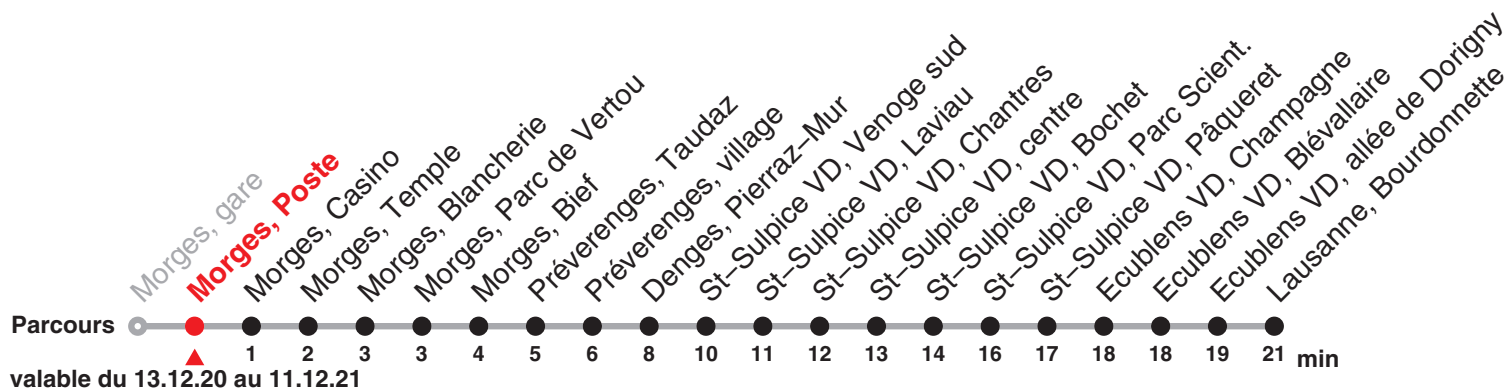

## Direction : Lausanne, Bourdonnette

Heure	Lundi–Vendredi	Samedi yc 26.12	Dimanche et fêtes générales	Heure
5	10 25 40 55	10 40		5
6	10 25 40 50	10 40	40	6
7	01 11 21 31 41 51	10 40	10 40	7
8	01 11 21 31 41 51	05 25 40 55	10 40	8
9	00 10 25 40 55	10 25 40 55	10 40	9
10	10 25 40 55	10 25 40 55	10 40	10
11	10 25 40 55	10 25 40 55	10 40	11
12	10 25 40 55	10 25 40 55	10 40	12
13	10 25 40 55	10 25 40 55	10 40	13
14	10 25 40 55	10 25 40 55	10 40	14
15	10 25 41 56	10 25 40 55	10 40	15
16	11 21 31 41 51	10 25 40 55	10 40	16
17	01 11 21 31 41 51	10 25 40 55	10 40	17
18	01 11 21 31 41 56	10 25 40 55	10 40	18
19	10 25 40 55a	10 25 40 55	10 40	19
20	10 40	10 40	10 40	20
21	10 40	10 40	10 40	21
22	10 40	10 40	10 40	22
23	10 40	10 40	10 40	23
24	10 32a	10 32a	10 32a	24

### Renseignements

a : jusqu'à Denges, Pierraz–Mur

### Fêtes générales :

25 déc, 01 et 02 jan, 02 et 05 avr, 13 et 24 mai, 01 août & 20 sept.