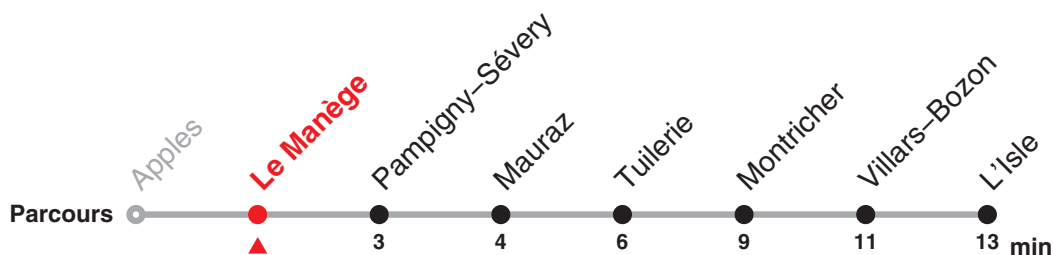

# 157 Direction : L'Isle

valable du 13.12.20 au 11.12.21

Heure	Lundi-Vendredi	Samedi yc 26.12	Dimanche et fêtes générales	Heure
5	57	57	57	5
6		31	31	6
7		31	31	7
8				8
9	31	31	31	9
10				10
11		31	31	11
12	31	31	31	12
13				13
14	31	31	31	14
15	31	31	31	15
16	31	31	31	16
17	31	31	31	17
18	31	31	31	18
19	31	31	31	19
20	31	31	31	20
21				21
22	31	31	31	22
23	31	31	31	23
24	31a	31b		24
1	35a	35b		1