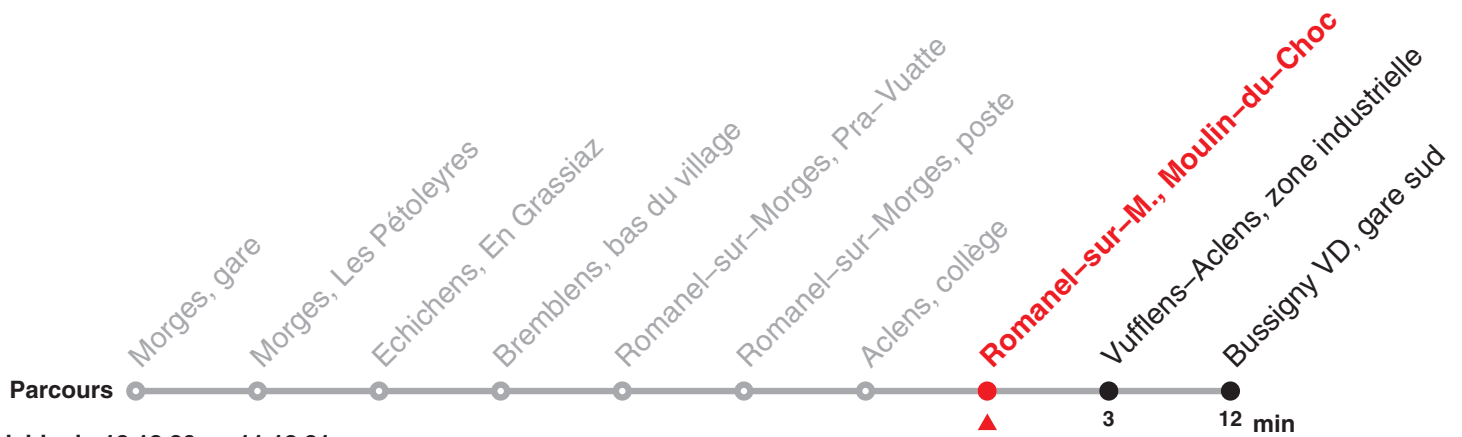

735

Direction : Bussigny VD, gare sud

valable du 13.12.20 au 11.12.21

Heure	Lundi-Vendredi	Samedi yc 26.12	Dimanche et fêtes générales	Heure
6	37			6
7	37			7
8				8
9				9
10				10
11				11
12				12
13				13
14				14
15				15
16	52			16
17	52			17
18	52			18

Renseignements

Fêtes générales :

25 déc, 01 et 02 jan, 02 et 05 avr, 13 et 24 mai, 01 août & 20 sept.