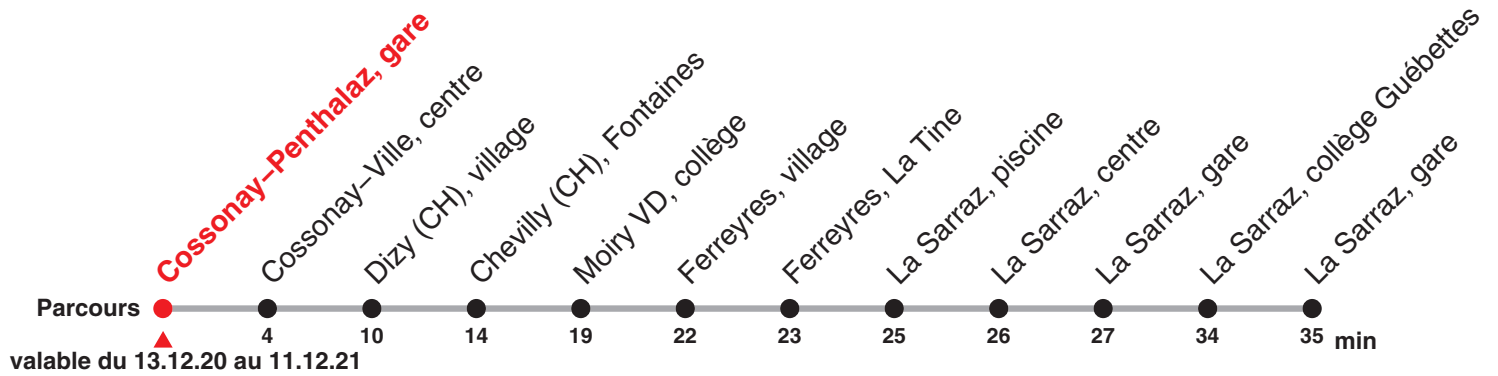

760 Direction : La Sarraz, gare

Heure	Lundi-Vendredi	Heure
17	00	17
18	00	18
19	00	19

Renseignements

Fêtes générales :

25 déc, 01 et 02 jan, 02 et 05 avr, 13 et 24 mai, 01 août & 20 sept.