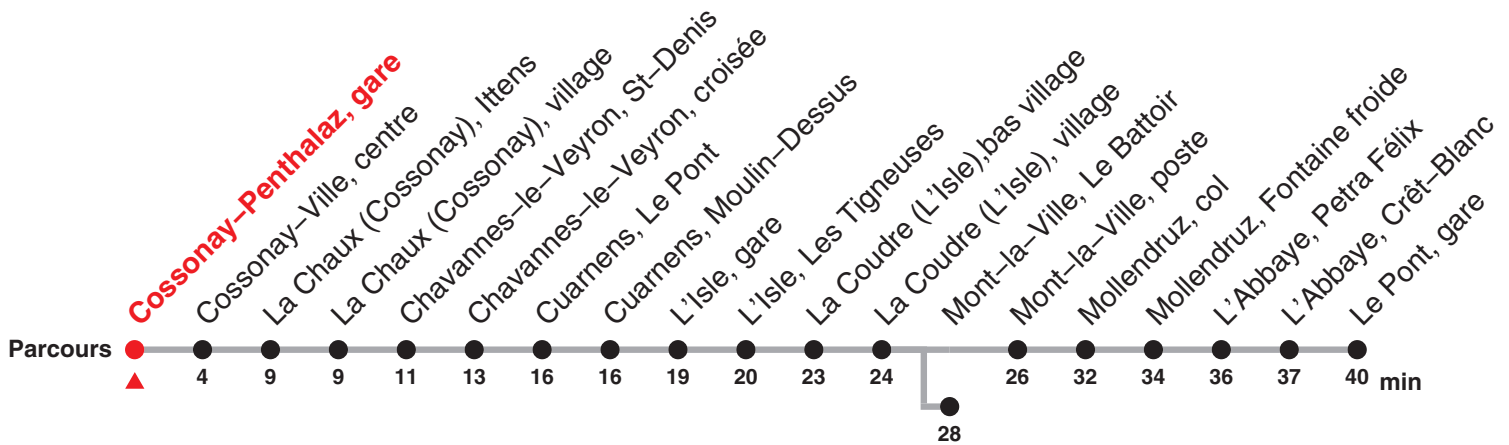

## Direction : Mont-la-Ville, Le Battoir / Le Pont, gare

valable du 13.12.20 au 11.12.21

Heure	Lundi-Vendredi	Samedi yc 26.12	Dimanche et fêtes générales	Heure
6	35b			6
7	35b			7
8	51a			8
9		15	15	9
10				10
11	38b	15	15	11
12	51b			12
13		15	15	13
14	23a			14
15	23b	15	15	15
16	51b			16
17	51b	15	15	17
18	51b			18
19	51b			19

### Renseignements

a : jusqu'à L'Isle, gare

b : jusqu'à Mont-la-Ville, Le Battoir

### Périodes scolaires :

14 au 18 déc, 04 jan au 19 fév, 01 mars au 01 avr, 19 avr au 02 juil, 23 août au 15 oct, 01 nov au 11 déc.