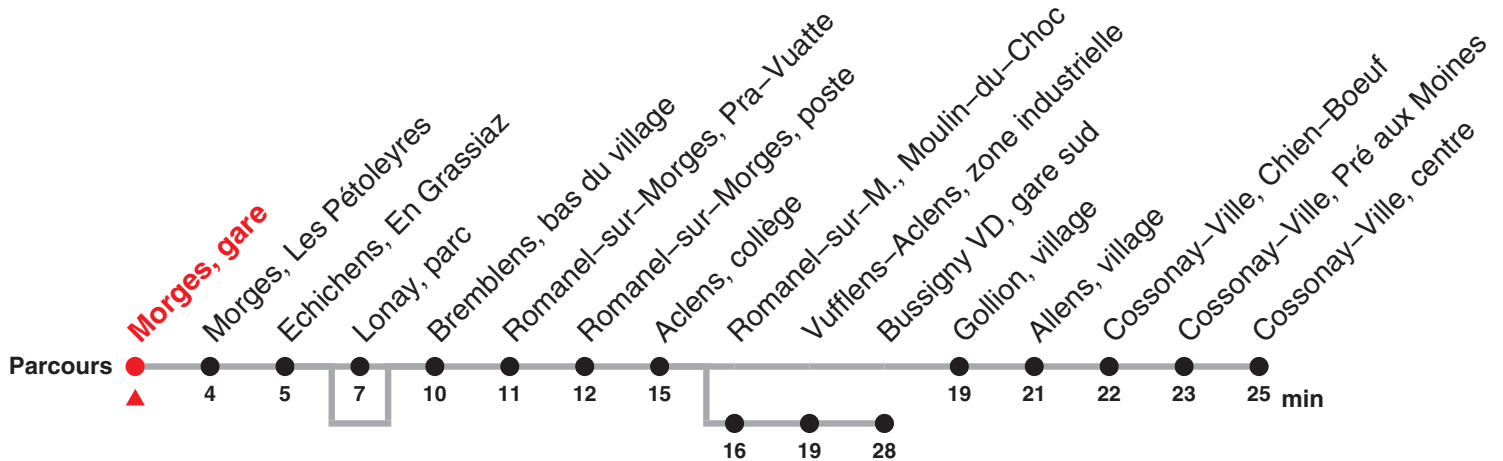

735

Direction : Cossonay–Ville, centre

valable du 13.12.20 au 11.12.21

Heure	Lundi–Vendredi	Samedi yc 26.12	Dimanche et fêtes générales	Heure
6	08 21a			6
7	08 21a	46	46	7
8	14			8
9	14	46	46	9
10	14			10
11	14	46	46	11
12	14			12
13	14			13
14	08	16	16	14
15	08			15
16	08 36a	16	16	16
17	08 36a			17
18	08 36a	16	16	18
19	08			19
20	08	16	16	20
21	08			21
22	08	16	16	22

Renseignements

a : ne passe pas par Lonay, parc
jusqu'à Bussigny VD, gare sud

Fêtes générales :

25 déc, 01 et 02 jan, 02 et 05 avr, 13 et 24 mai, 01 août & 20 sept.