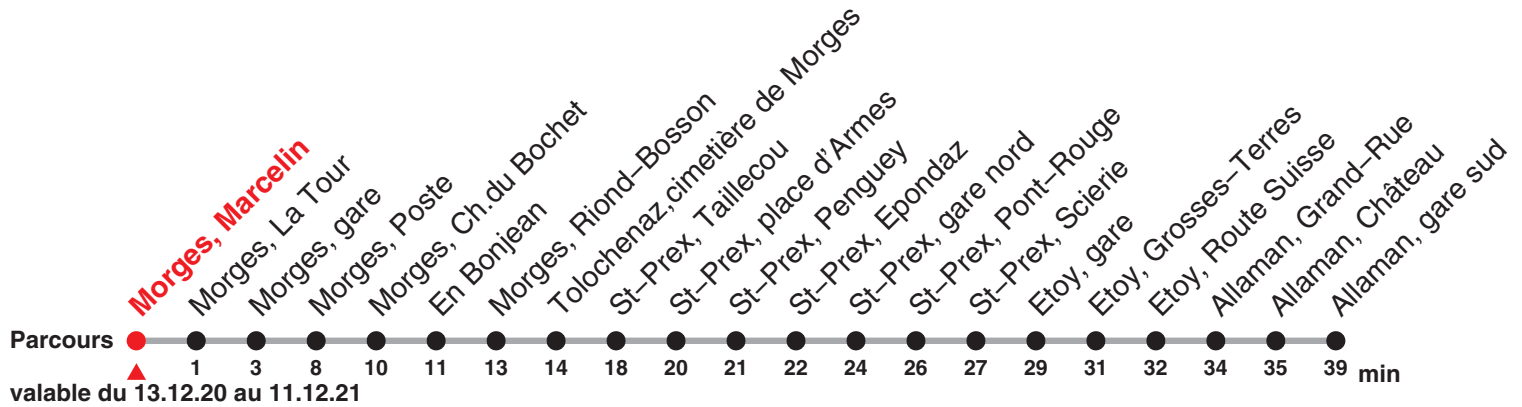

724

Direction : Allaman, gare sud

Heure	Lundi-Vendredi	Samedi yc 26.12	Heure
7	50a 54a 58c		7
8	00a 05a		8
9	01b		9
10			10
11			11
12	00c		12
13	00c		13
14	00b		14
15	00b		15
16	00c		16
17	00c		17

Renseignements

- a : circule uniquement en période scolaire jusqu'à Morges, gare
- b : circule uniquement en période scolaire jusqu'à Etoy, Grosses-Terres
- c : circule uniquement en période scolaire

Périodes scolaires :

14 au 18 déc, 04 jan au 19 fév, 01 mars au 01 avr, 19 avr au 02 juil, 23 août au 15 oct, 01 nov au 11 déc.

Fêtes générales :

25 déc, 01 et 02 jan, 02 et 05 avr, 13 et 24 mai, 01 août & 20 sept.