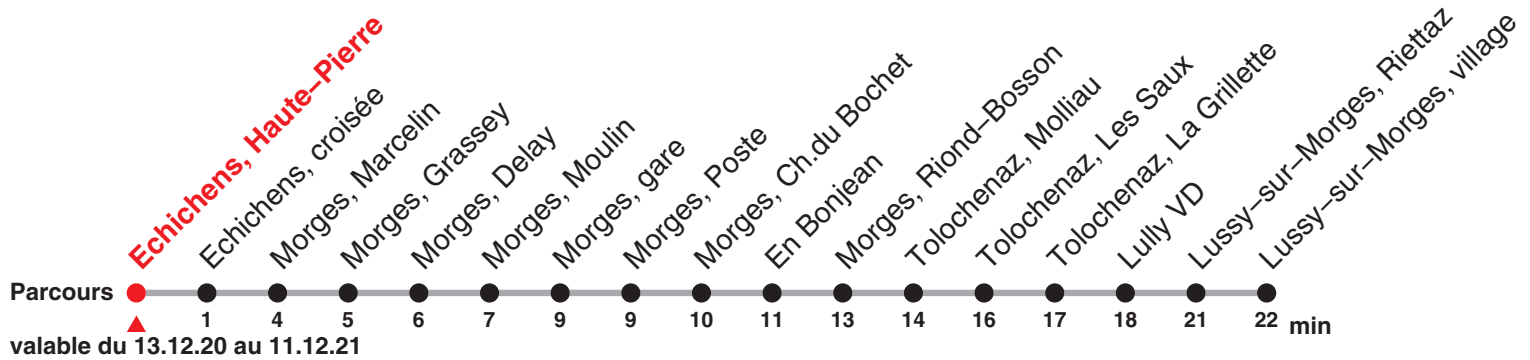

703

Direction : Lussy-sur-Morges, village

Heure	Lundi-Vendredi	Samedi yc 26.12	Dimanche et fêtes générales	Heure
6	09 39 54	30		6
7	09 24 39 54	00 30	30	7
8	09 24 39 59	00 30	30	8
9	19 39 59	00 30 59	30	9
10	19 39 59	19 39 59	30	10
11	19 39 59	19 39 59	30	11
12	14 29 44 59	19 39 59	30	12
13	14 29 44 59	19 39 59	30	13
14	19 39 59	19 39 59	30	14
15	19 39 59	19 39 59	30	15
16	14 29 44 59	19 39	30	16
17	14 29 44 59	00 20 40	30	17
18	14 29 44 59	00 20 40	30	18
19	19 39	00 30	30	19
20	00 30	30	30	20
21	30	30	30	21
22	30	30	30	22
23	30	30	30	23

Renseignements

Périodes scolaires :

14 au 18 déc, 04 jan au 19 fév, 01 mars au 01 avr, 19 avr au 02 juil, 23 août au 15 oct, 01 nov au 11 déc.

Fêtes générales :

25 déc, 01 et 02 jan, 02 et 05 avr, 13 et 24 mai, 01 août & 20 sept.