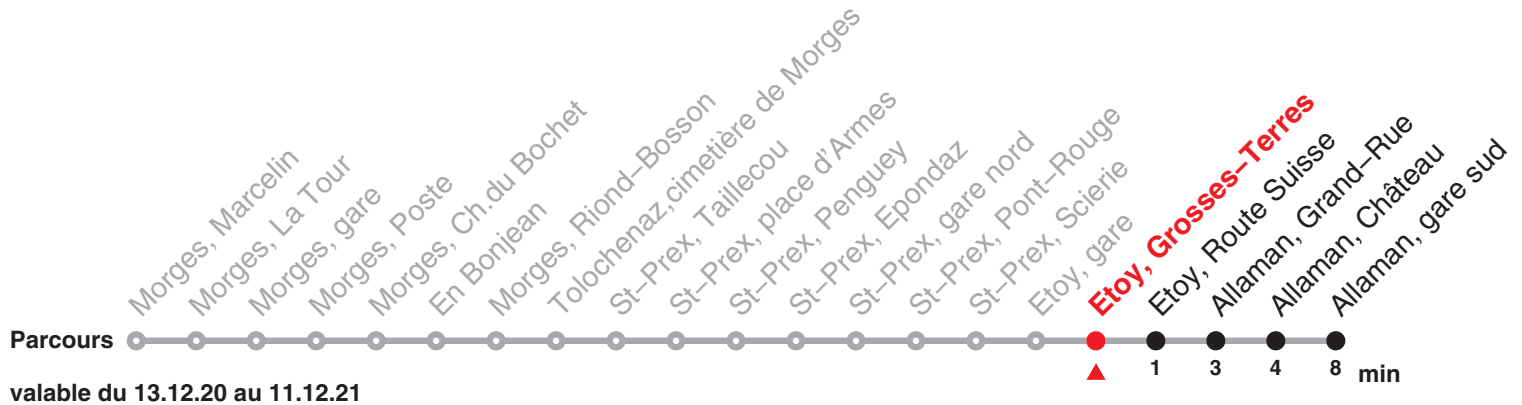

724 Direction : Allaman, gare sud

Heure	Lundi-Vendredi	Samedi yc 26.12	Heure
6	29		6
7	29 45a	29	7
8	04 29	29	8
9			9
10			10
11			11
12	29	29	12
13	29	29	13
14			14
15	58a		15
16	29 59	29	16
17	29	29	17
18	29	29	18
19	29		19

Renseignements

a : circule uniquement en période scolaire

Périodes scolaires :

14 au 18 déc, 04 jan au 19 fév, 01 mars au 01 avr, 19 avr au 02 juil, 23 août au 15 oct, 01 nov au 11 déc.

Fêtes générales :

25 déc, 01 et 02 jan, 02 et 05 avr, 13 et 24 mai, 01 août & 20 sept.