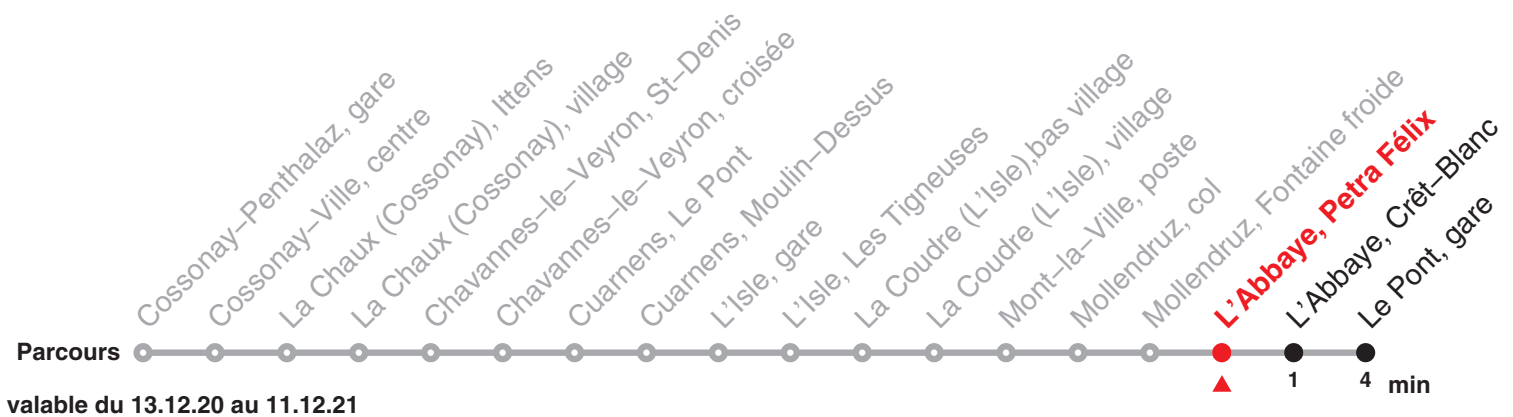

750

Direction : Mont-la-Ville, Le Battoir / Le Pont, gare

Heure	Lundi-Vendredi	Samedi yc 26.12	Dimanche et fêtes générales	Heure
9		51	51	9
10				10
11		51	51	11
12				12
13		51	51	13
14				14
15		51	51	15
16				16
17		51	51	17