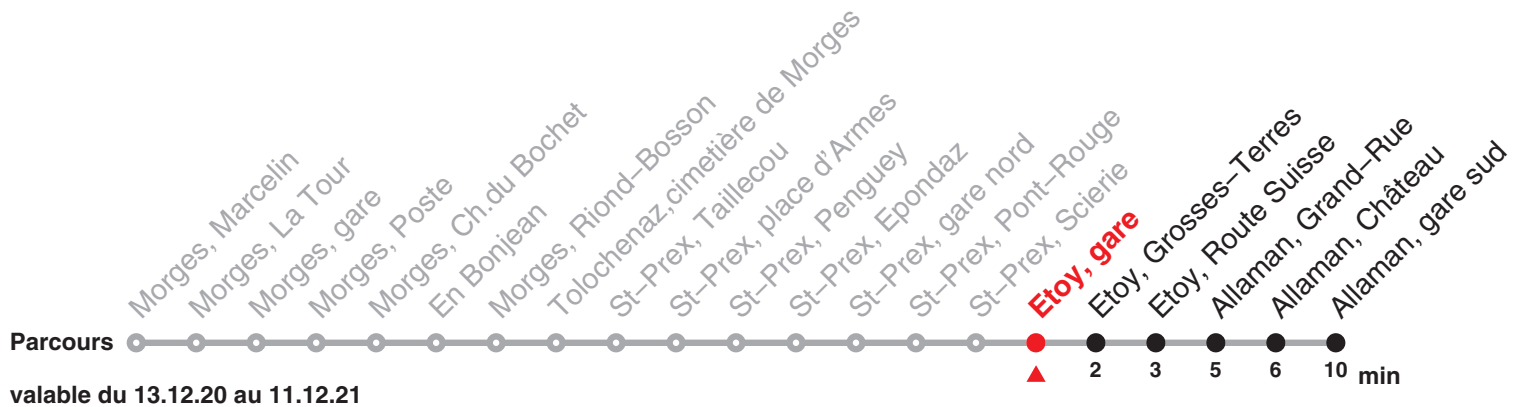

724 Direction : Allaman, gare sud

Heure	Lundi–Vendredi	Samedi yc 26.12	Heure
6	27		6
7	27 43a	27	7
8	02 27	27	8
9	27b	27b	9
10	27b	27b	10
11	27b	27b	11
12	27	27	12
13	27	27	13
14	27b	27b	14
15	27b 56a	27b	15
16	27 57	27	16
17	27	27	17
18	27	27	18
19	27		19
20	27b		20

Renseignements

a : circule uniquement en période scolaire

b : jusqu'à Etoy, Grosses–Terres

Périodes scolaires :

14 au 18 déc, 04 jan au 19 fév, 01 mars au 01 avr, 19 avr au 02 juil, 23 août au 15 oct, 01 nov au 11 déc.

Fêtes générales :

25 déc, 01 et 02 jan, 02 et 05 avr, 13 et 24 mai, 01 août & 20 sept.