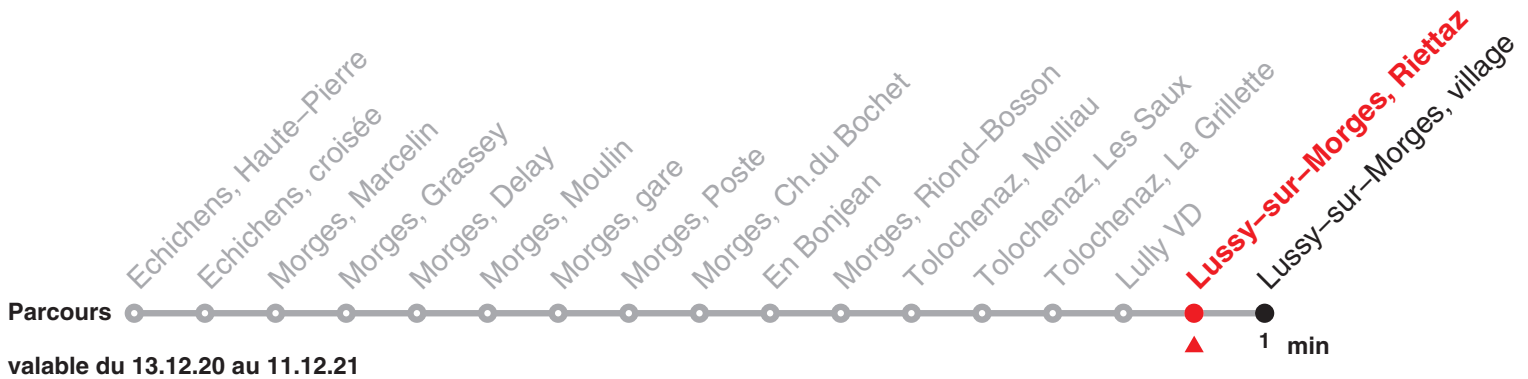

703

Direction : Lussy-sur-Morges, village

| Heure | Lundi-Vendredi | Samedi yc 26.12 | Dimanche et fêtes générales | Heure |
|-------|----------------|-----------------|-----------------------------|-------|
| 5 | 59 | | | 5 |
| 6 | 29 48 59 | 50 | | 6 |
| 7 | 14 31 46 | 22 52 | 51 | 7 |
| 8 | 01 16 31 46 | 22 52 | 51 | 8 |
| 9 | 01 21 40 | 22 52 | 51 | 9 |
| 10 | 00 20 40 | 21 41 | 51 | 10 |
| 11 | 00 16a 20 40 | 01 21 41 | 51 | 11 |
| 12 | 00 20 35 50 | 01 21 41 | 51 | 12 |
| 13 | 05 20 35 50 | 01 21 41 | 51 | 13 |
| 14 | 05 20 40 | 01 21 41 | 51 | 14 |
| 15 | 00 20 40 | 01 21 41 | 51 | 15 |
| 16 | 02 22 37 52 | 01 21 41 | 51 | 16 |
| 17 | 07 22 37 52 | 01 22 42 | 51 | 17 |
| 18 | 07 22 37 52 | 02 22 42 | 51 | 18 |
| 19 | 07 22 40 | 02 20 50 | 50 | 19 |
| 20 | 00 20 50 | 50 | 50 | 20 |
| 21 | 50 | 50 | 50 | 21 |
| 22 | 50 | 50 | 50 | 22 |
| 23 | 50 | 50 | 50 | 23 |

Renseignements

a : circule uniquement le mercredi en période scolaire

Périodes scolaires :

14 au 18 déc, 04 jan au 19 fév, 01 mars au 01 avr, 19 avr au 02 juil, 23 août au 15 oct, 01 nov au 11 déc.

Fêtes générales :

25 déc, 01 et 02 jan, 02 et 05 avr, 13 et 24 mai, 01 août & 20 sept.