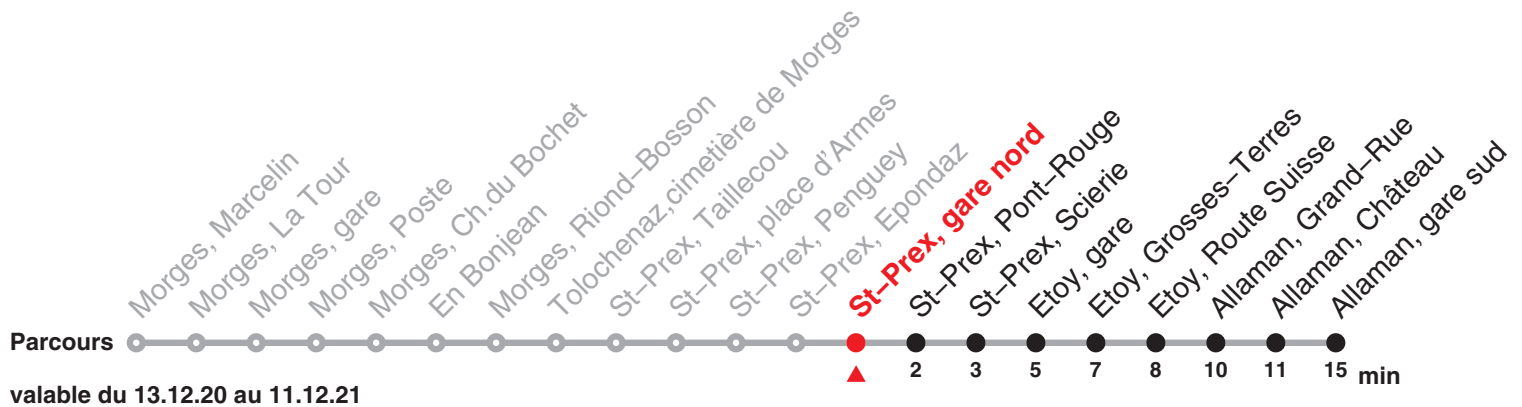

724 Direction : Allaman, gare sud

Heure	Lundi–Vendredi	Samedi yc 26.12	Heure
6	22		6
7	22 38a	22	7
8	22	22	8
9	22b	22b	9
10	22b	22b	10
11	22b	22b	11
12	22	22	12
13	22	22	13
14	22b	22b	14
15	22b	22b	15
16	22	22	16
17	22	22	17
18	22	22	18
19	22		19
20	22b		20

Renseignements

a : circule uniquement en période scolaire

b : jusqu'à Etoy, Grosses–Terres

Périodes scolaires :

14 au 18 déc, 04 jan au 19 fév, 01 mars au 01 avr, 19 avr au 02 juil, 23 août au 15 oct, 01 nov au 11 déc.

Fêtes générales :

25 déc, 01 et 02 jan, 02 et 05 avr, 13 et 24 mai, 01 août & 20 sept.