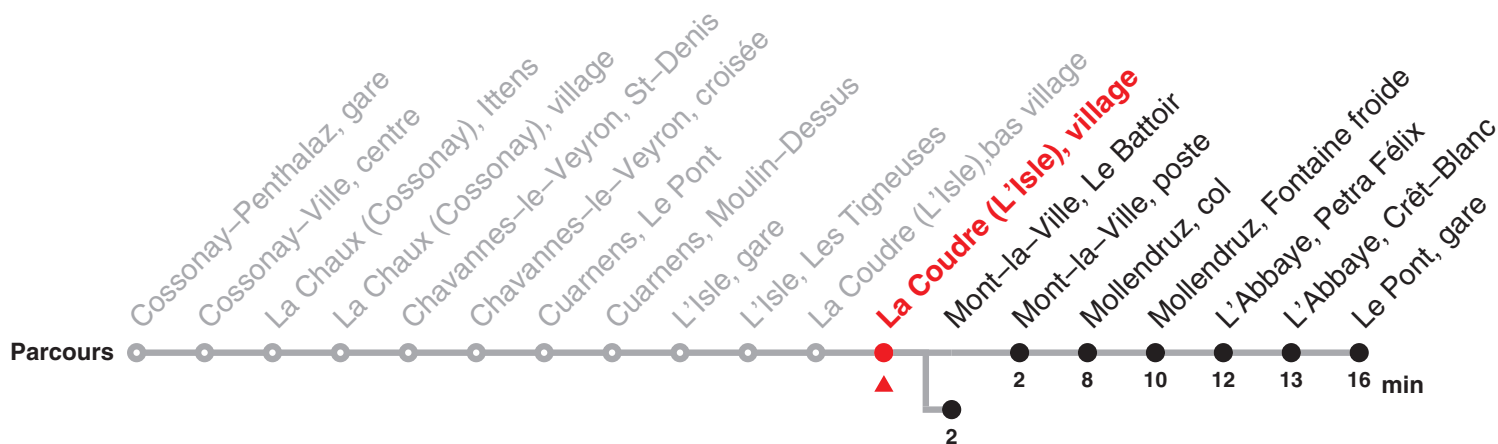

## Direction : Mont-la-Ville, Le Battoir / Le Pont, gare

valable du 13.12.20 au 11.12.21

Heure	Lundi-Vendredi	Samedi yc 26.12	Dimanche et fêtes générales	Heure
7	01a			7
8	01a			8
9		39	39	9
10				10
11		39	39	11
12	04a			12
13	17a	39	39	13
14				14
15	49a	39	39	15
16				16
17	17a	39	39	17
18	17a			18
19	17a			19
20	17a			20

### Renseignements

a : jusqu'à Mont-la-Ville, Le Battoir