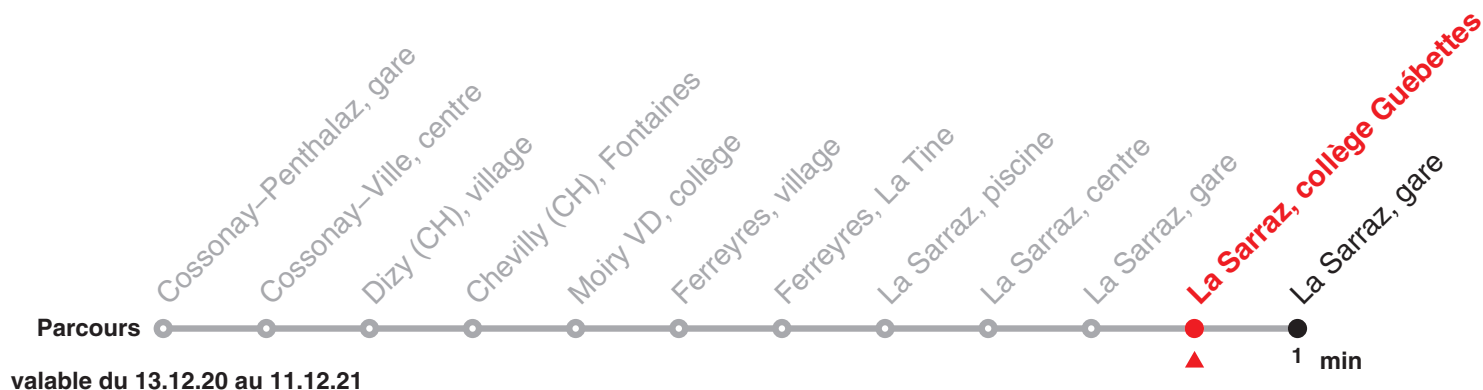

760 Direction : La Sarraz, gare

Heure	Lundi-Vendredi	Heure
5	57	5
6	57	6
7	57	7
8		8
9		9
10		10
11	57	11
12	51	12
13		13
14		14
15	34	15
16	34	16
17	34	17
18	28	18
19	28	19

Renseignements

Fêtes générales :

25 déc, 01 et 02 jan, 02 et 05 avr, 13 et 24 mai, 01 août & 20 sept.