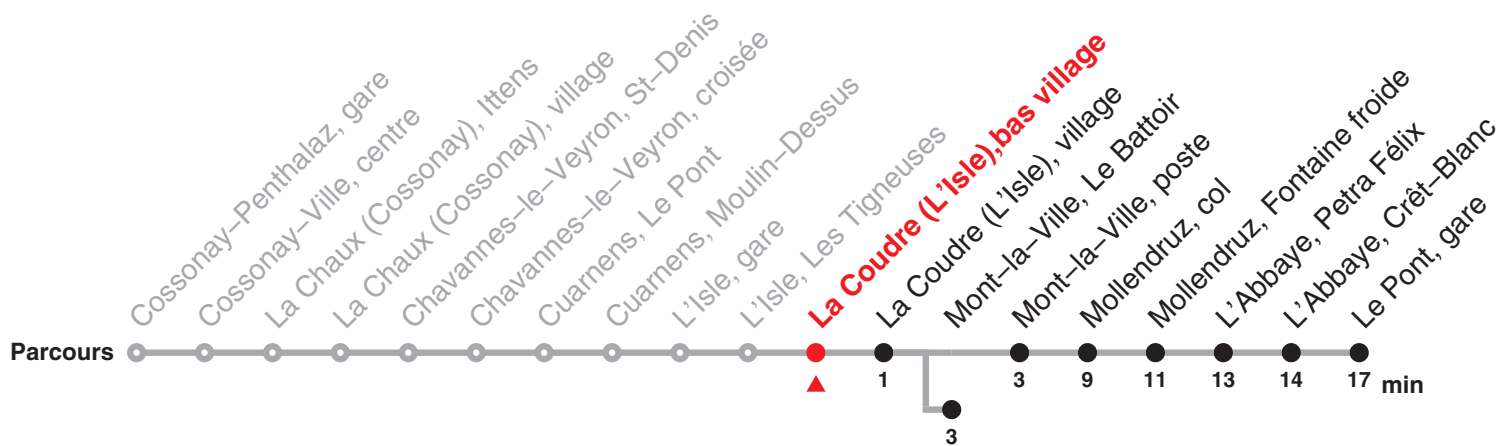

## Direction : Mont-la-Ville, Le Battoir / Le Pont, gare

valable du 13.12.20 au 11.12.21

| Heure | Lundi-Vendredi | Samedi yc 26.12 | Dimanche et fêtes générales | Heure |
|-------|----------------|-----------------|-----------------------------|-------|
| 7     | 00a            |                 |                             | 7     |
| 8     | 00a            |                 |                             | 8     |
| 9     |                | 38              | 38                          | 9     |
| 10    |                |                 |                             | 10    |
| 11    |                | 38              | 38                          | 11    |
| 12    | 03a            |                 |                             | 12    |
| 13    | 16a            | 38              | 38                          | 13    |
| 14    |                |                 |                             | 14    |
| 15    | 48a            | 38              | 38                          | 15    |
| 16    |                |                 |                             | 16    |
| 17    | 16a            | 38              | 38                          | 17    |
| 18    | 16a            |                 |                             | 18    |
| 19    | 16a            |                 |                             | 19    |
| 20    | 16a            |                 |                             | 20    |

### Renseignements

a : jusqu'à Mont-la-Ville, Le Battoir