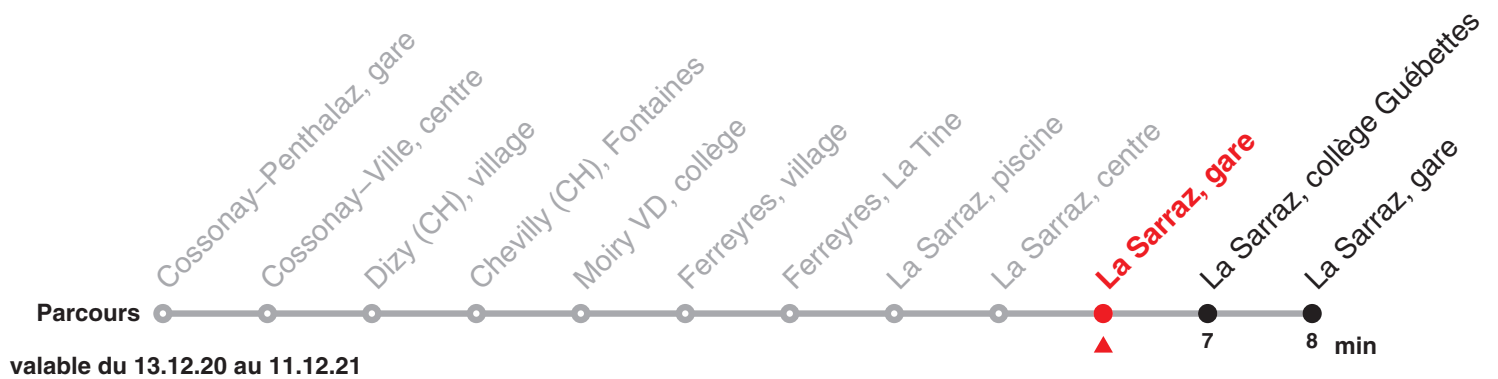

760 Direction : La Sarraz, gare

Heure	Lundi–Vendredi	Heure
5	55	5
6	55	6
7	55	7
8		8
9		9
10		10
11	55	11
12	49	12
13		13
14		14
15	26	15
16	26	16
17	27	17
18	27	18
19	27	19

Renseignements

Fêtes générales :

25 déc, 01 et 02 jan, 02 et 05 avr, 13 et 24 mai, 01 août & 20 sept.