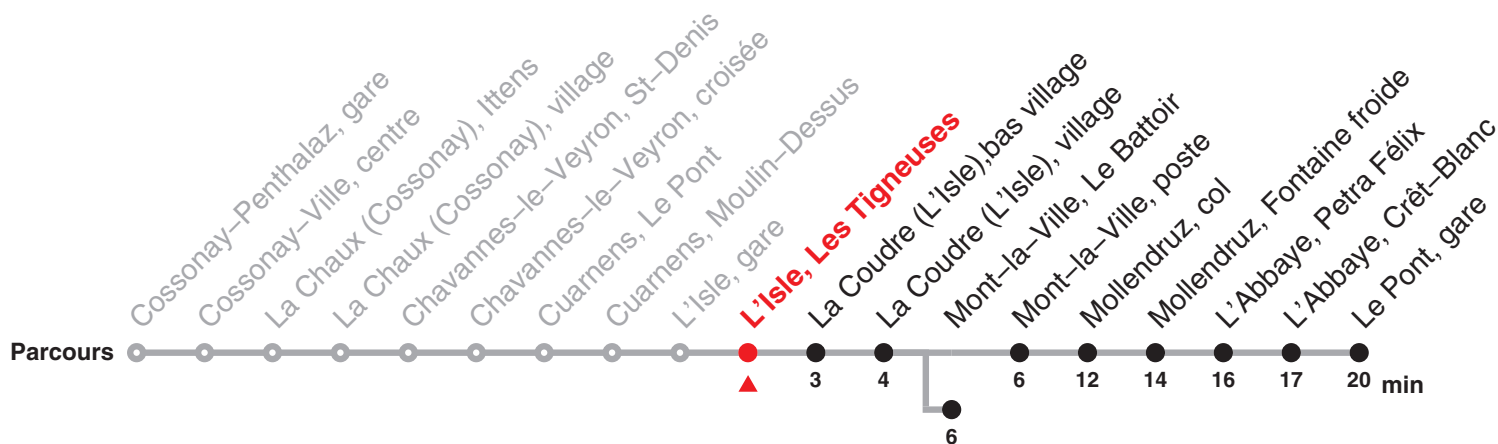

750

Direction : Mont-la-Ville, Le Battoir / Le Pont, gare

valable du 13.12.20 au 11.12.21

Heure	Lundi-Vendredi	Samedi yc 26.12	Dimanche et fêtes générales	Heure
6	57a			6
7	57a			7
8				8
9		35	35	9
10				10
11		35	35	11
12	00a			12
13	13a	35	35	13
14				14
15	45a	35	35	15
16				16
17	13a	35	35	17
18	13a			18
19	13a			19
20	13a			20

Renseignements

a : jusqu'à Mont-la-Ville, Le Battoir

Périodes scolaires :

14 au 18 déc, 04 jan au 19 fév, 01 mars au 01 avr, 19 avr au 02 juil, 23 août au 15 oct, 01 nov au 11 déc.

Fêtes générales :

25 déc, 01 et 02 jan, 02 et 05 avr, 13 et 24 mai, 01 août & 20 sept.