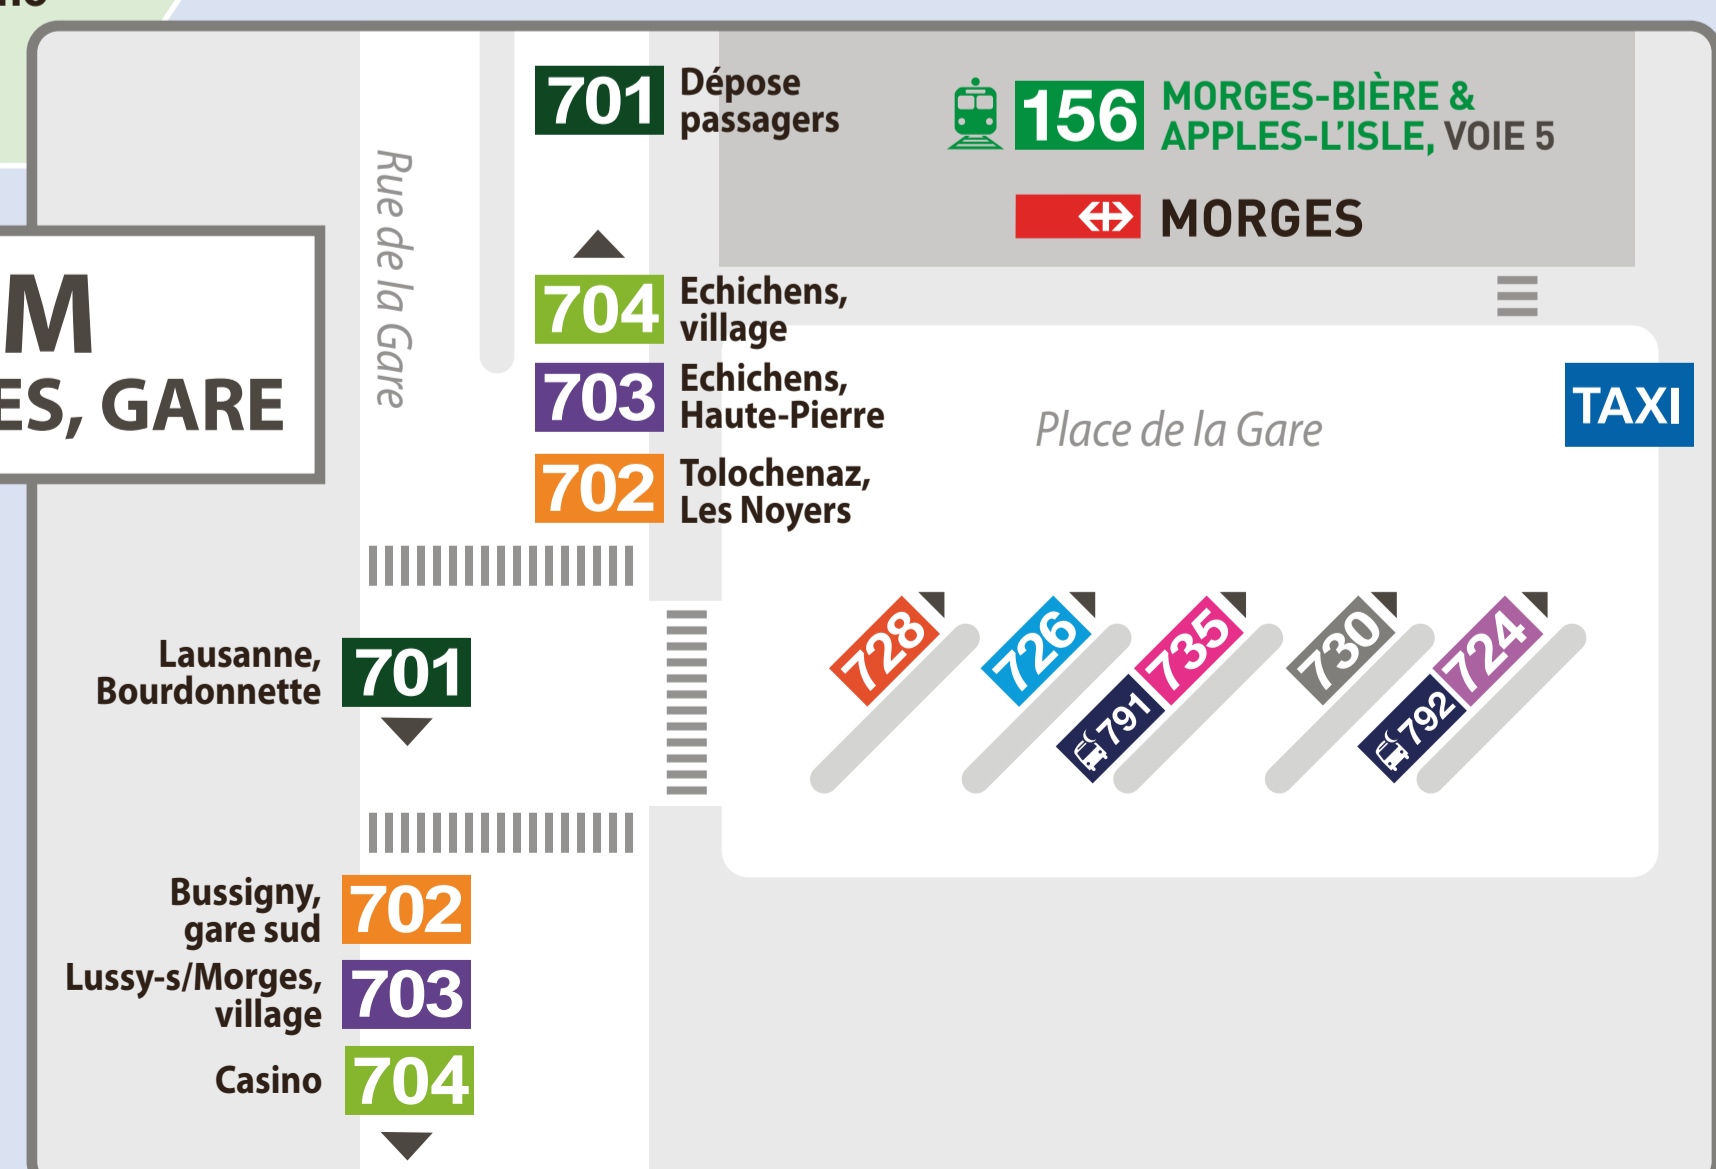

### ZOOM COSSONAY-VILLE

### ZOOM COSSONAY-PENTHALAZ, GARE

### ZOOM MORGES, GARE

## MBC

TRANSPORTS DE LA RÉGION MORGES BIÈRE COSSONAY

- TRAIN MBC
- FUNICULAIRE
- RÉSEAUX DE BUS
- 701 702 703 704 705
- 724 726 728 730 735
- 742 750 760
- TRAVIS
- BUS 24, 25, 31, 32, 33
- MÉTRO M1
- BUS 56, 91, 410, 412, 414, 684, 690, 720, 721, 722, 723, 765, 840