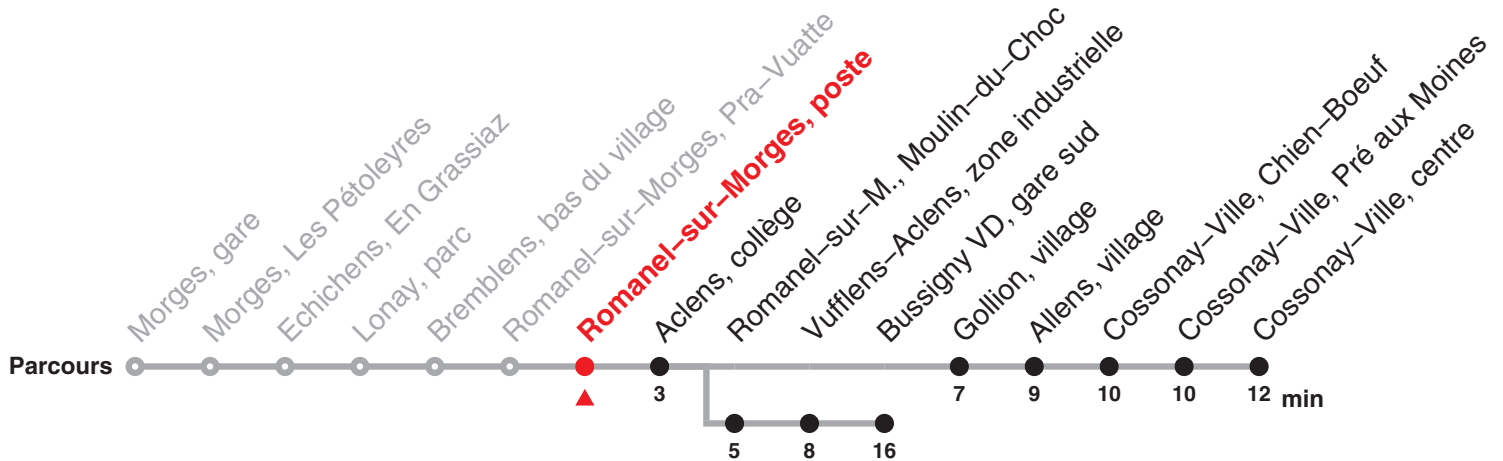

735

Direction : Cossonay-Ville, centre

valable du 27.04.20 au 12.12.20

Heure	Lundi-Vendredi	Samedis, dimanches et fêtes générales	Heure
6	20 33a		6
7	20 33a	58	7
8	26		8
9	26	58	9
10	26		10
11	26	58	11
12	26		12
13	26		13
14	20	28	14
15	20		15
16	20 48a	28	16
17	20 48a		17
18	20 48a	28	18
19	20		19
20	20	28	20

Renseignements

a : jusqu'à Bussigny VD, gare sud

Fêtes:

21 mai, 01 juin, 01 août et 21 sept.