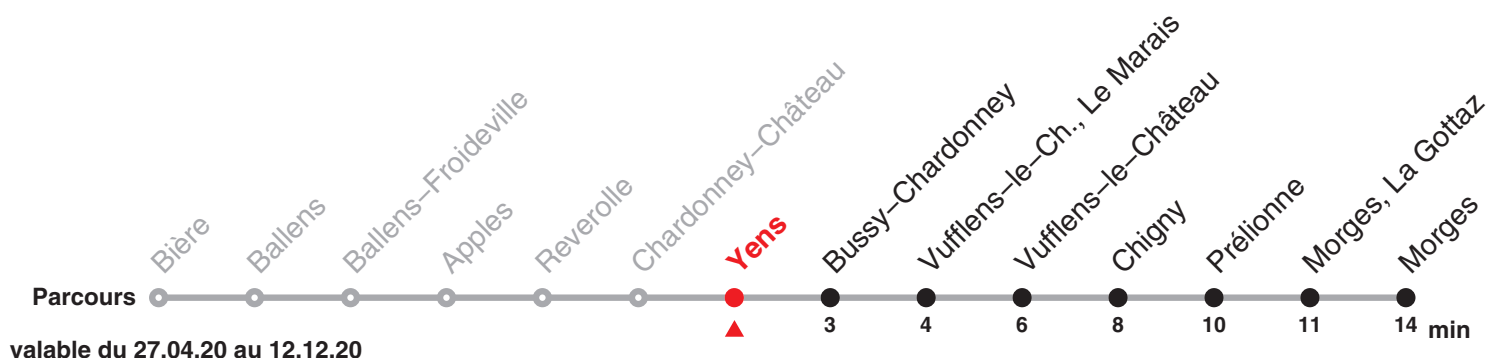

156 Direction: Morges

Heure	Journalier	Heure
5	35a	5
6	05a 35	6
7	05a 35	7
8	05a 35	8
9	05b 35	9
10	05b 35	10
11	05b 35	11
12	05b 35	12
13	05b 35	13
14	05b 35	14
15	05b 35	15
16	05b 35	16
17	05b 35	17
18	05b 35	18
19	05b 35	19
20	05b 35	20
21	35	21
22	35	22
23	35	23
24	35c	24