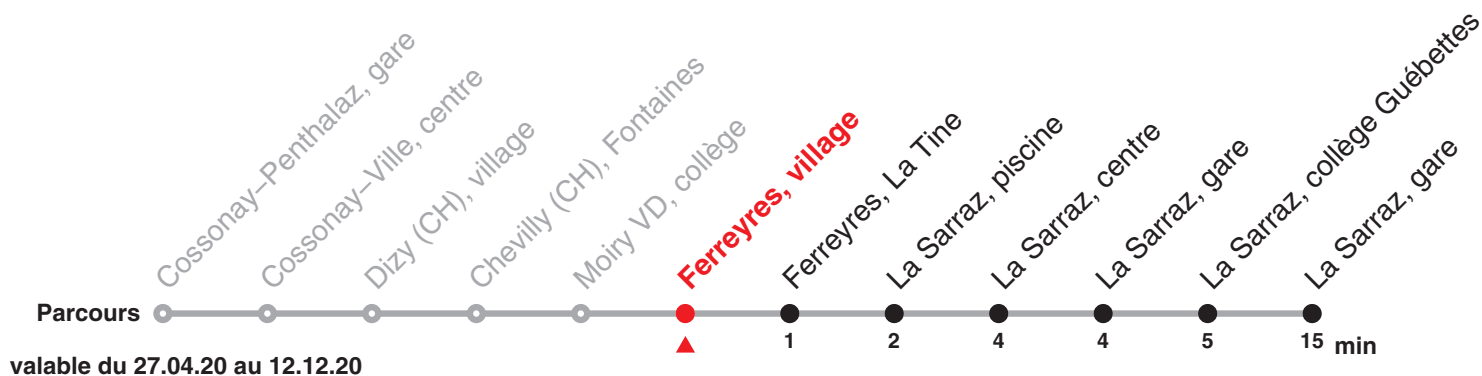

# 760 Direction : La Sarraz, gare

Heure	Lundi–Vendredi	Heure
5	51	5
6	51	6
7	51	7
8		8
9		9
10		10
11	51	11
12	45	12
13		13
14		14
15	21	15
16	21	16
17	20	17
18	20	18
19	20	19