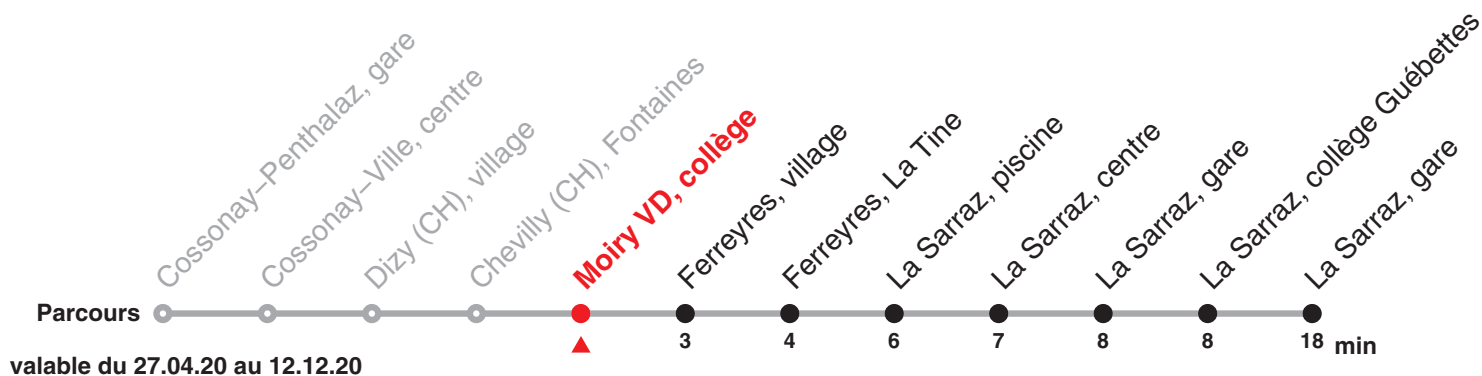

760 Direction : La Sarraz, gare

Heure	Lundi–Vendredi	Heure
5	48	5
6	48	6
7	48	7
8		8
9		9
10		10
11	48	11
12	42	12
13		13
14		14
15	18	15
16	18	16
17	16	17
18	16	18
19	16	19

Renseignements

Fêtes:

21 mai, 01 juin, 01 août et 21 sept.